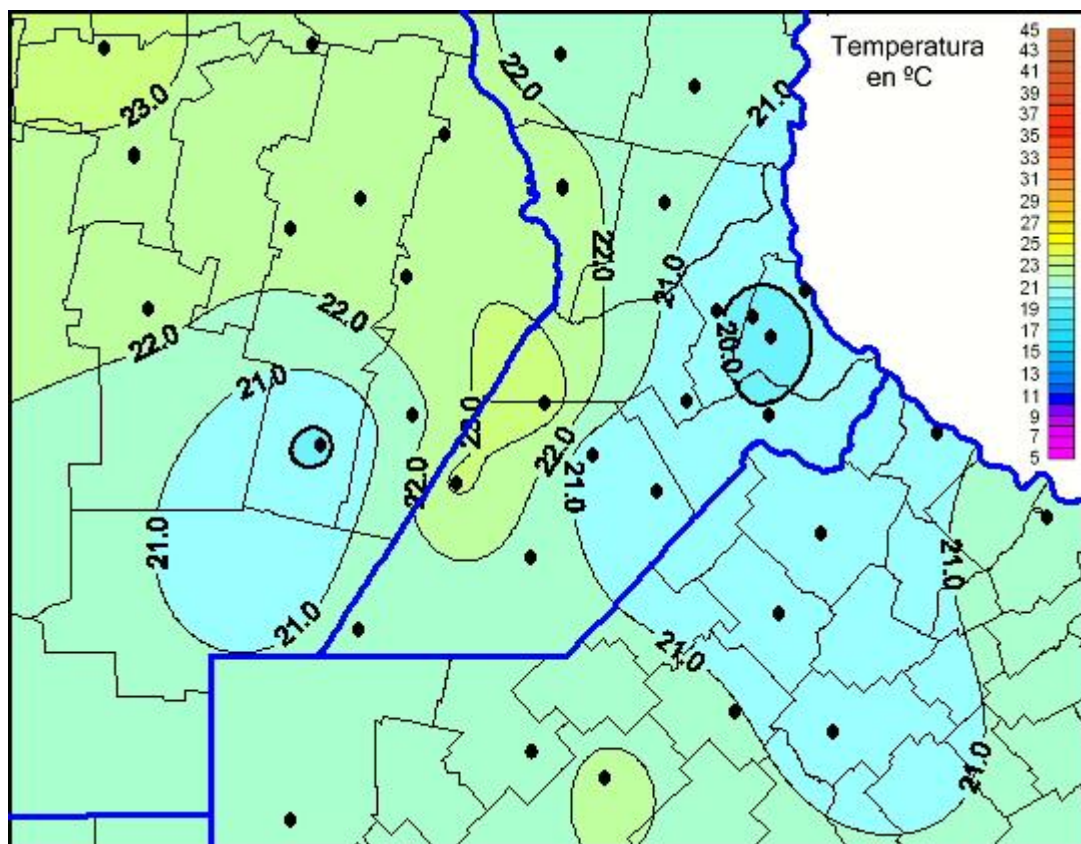

## Temperaturas Máximas

Mapa de temperaturas máximas de las últimas 72 horas.  
(Desde las 8:00AM hasta las 8:00AM). Se actualiza a las 10:00hs.