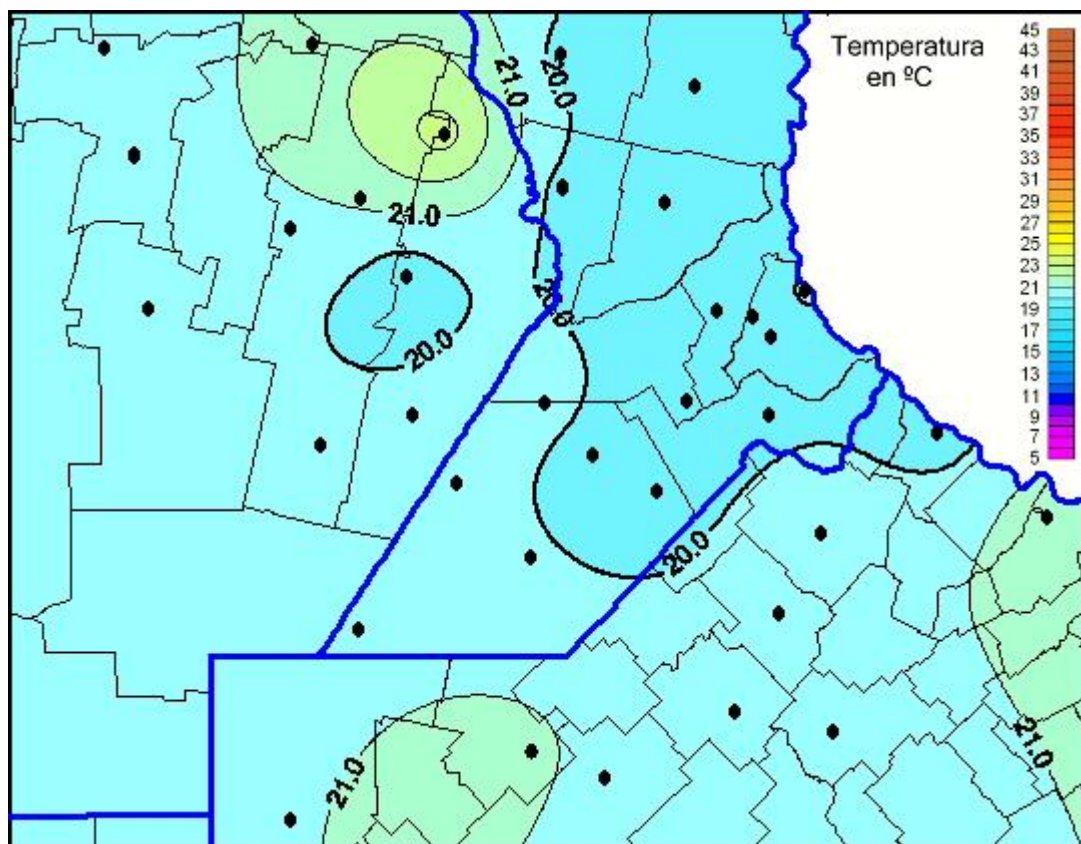

Temperaturas Máximas

Mapa de temperaturas máximas de las últimas 24 horas.
(Desde las 8:00AM hasta las 8:00AM). Se actualiza a las 10:00hs.