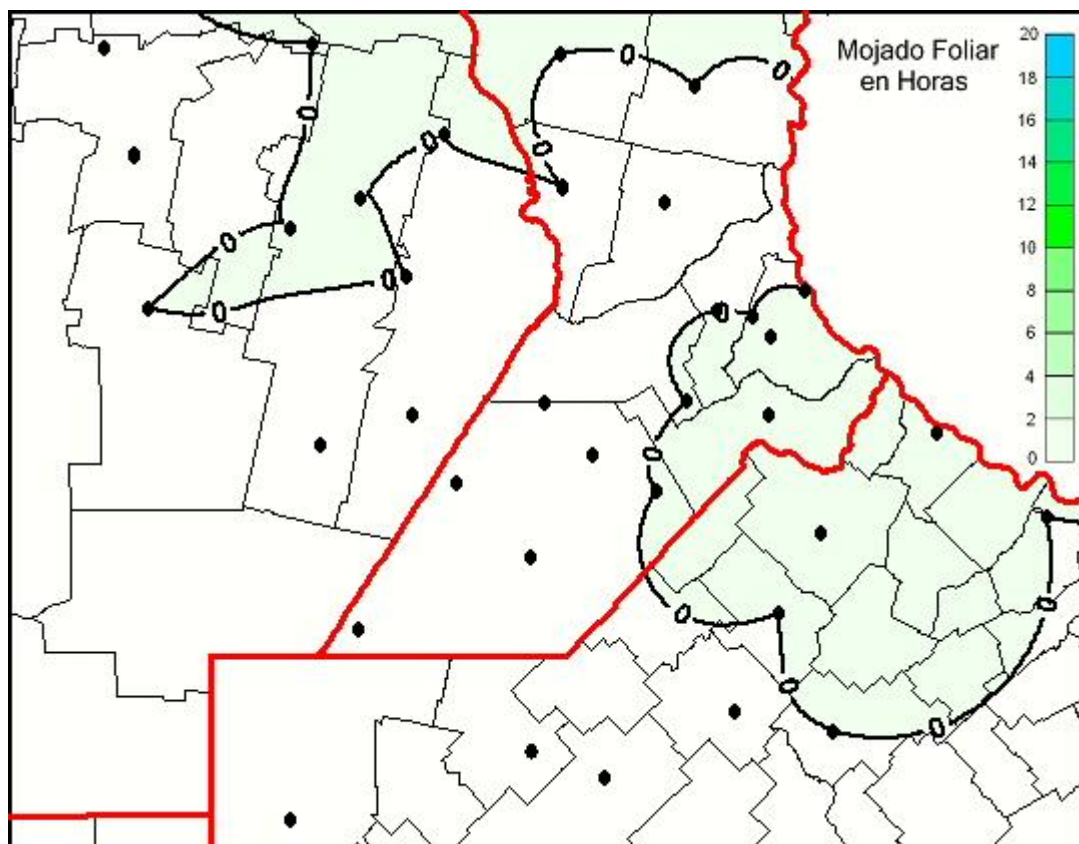

## Humedad de Hoja

Mapa de humedad de hoja de las las últimas 24 horas.  
(Desde las 8:00AM hasta las 8:00AM). Se actualiza a las 10:00hs.