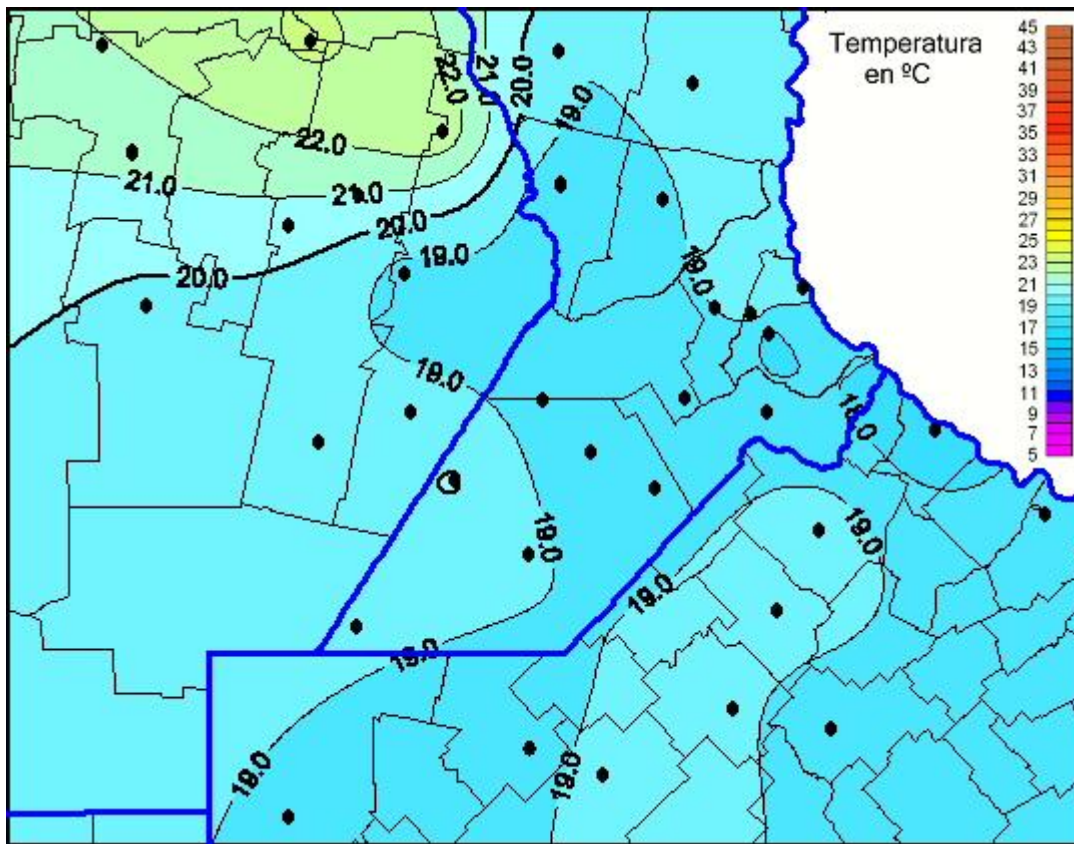

Temperaturas Máximas

Mapa de temperaturas máximas de las últimas 24 horas.
(Desde las 8:00AM hasta las 8:00AM). Se actualiza a las 10:00hs.