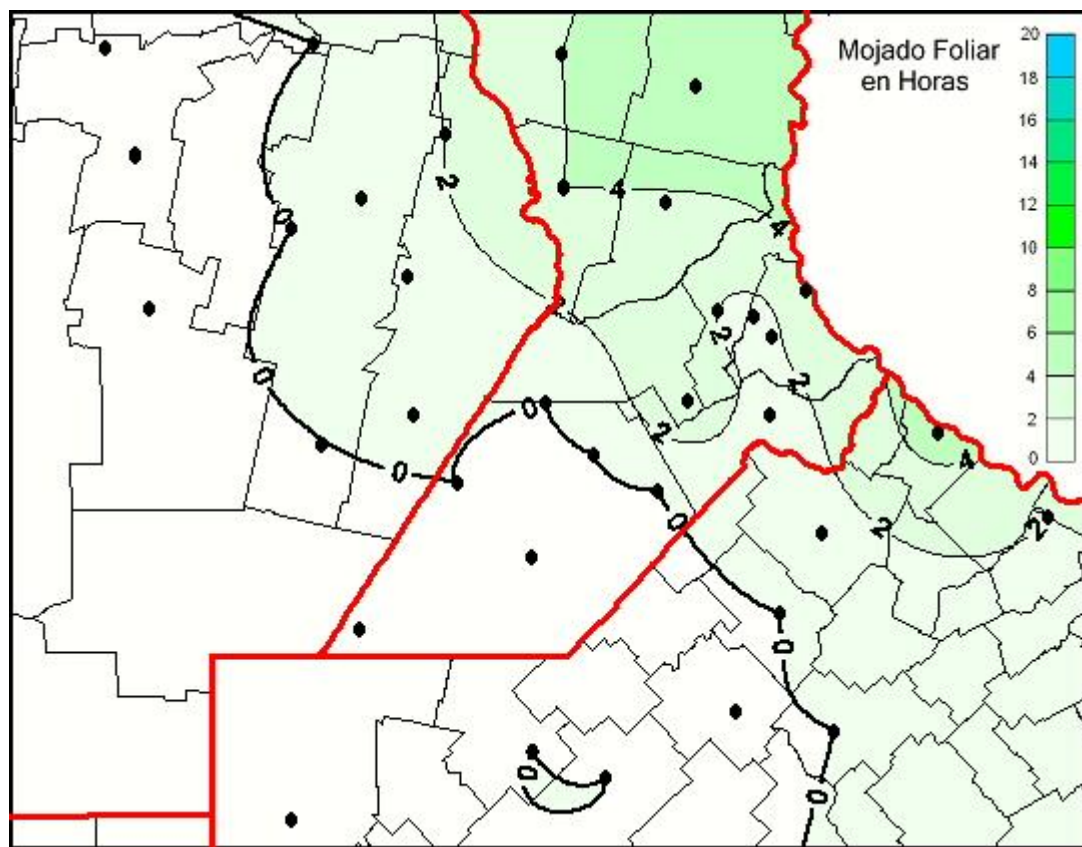

Humedad de Hoja

Mapa de humedad de hoja de las las últimas 24 horas.
(Desde las 8:00AM hasta las 8:00AM). Se actualiza a las 10:00hs.