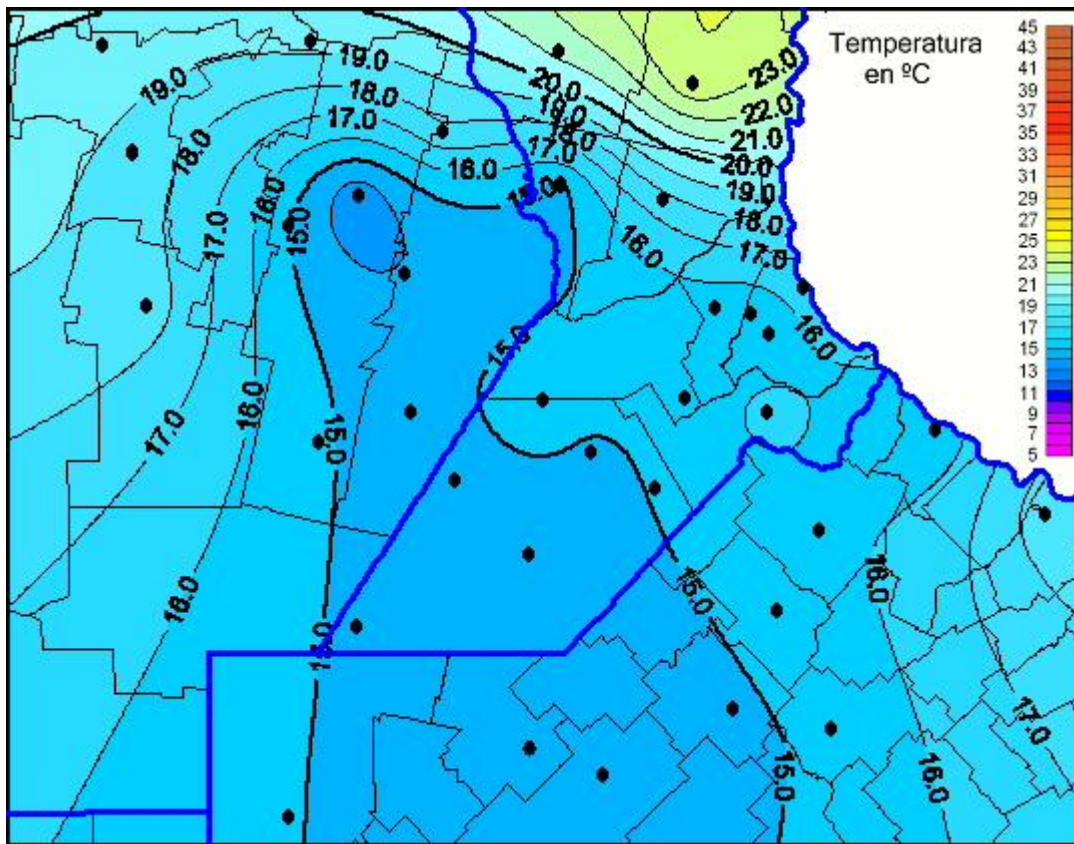

Temperaturas Máximas

Mapa de temperaturas máximas de las últimas 24 horas.
(Desde las 8:00AM hasta las 8:00AM). Se actualiza a las 10:00hs.