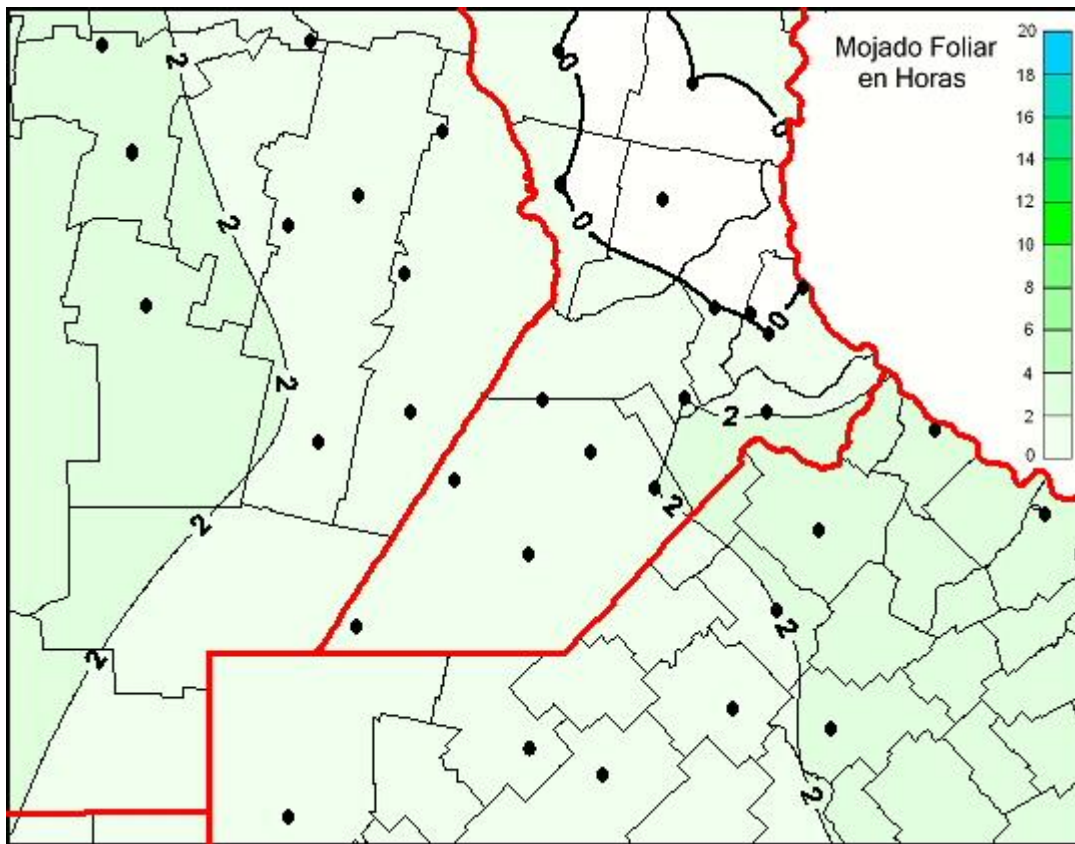

Humedad de Hoja

Mapa de humedad de hoja de las las últimas 24 horas.
(Desde las 8:00AM hasta las 8:00AM). Se actualiza a las 10:00hs.