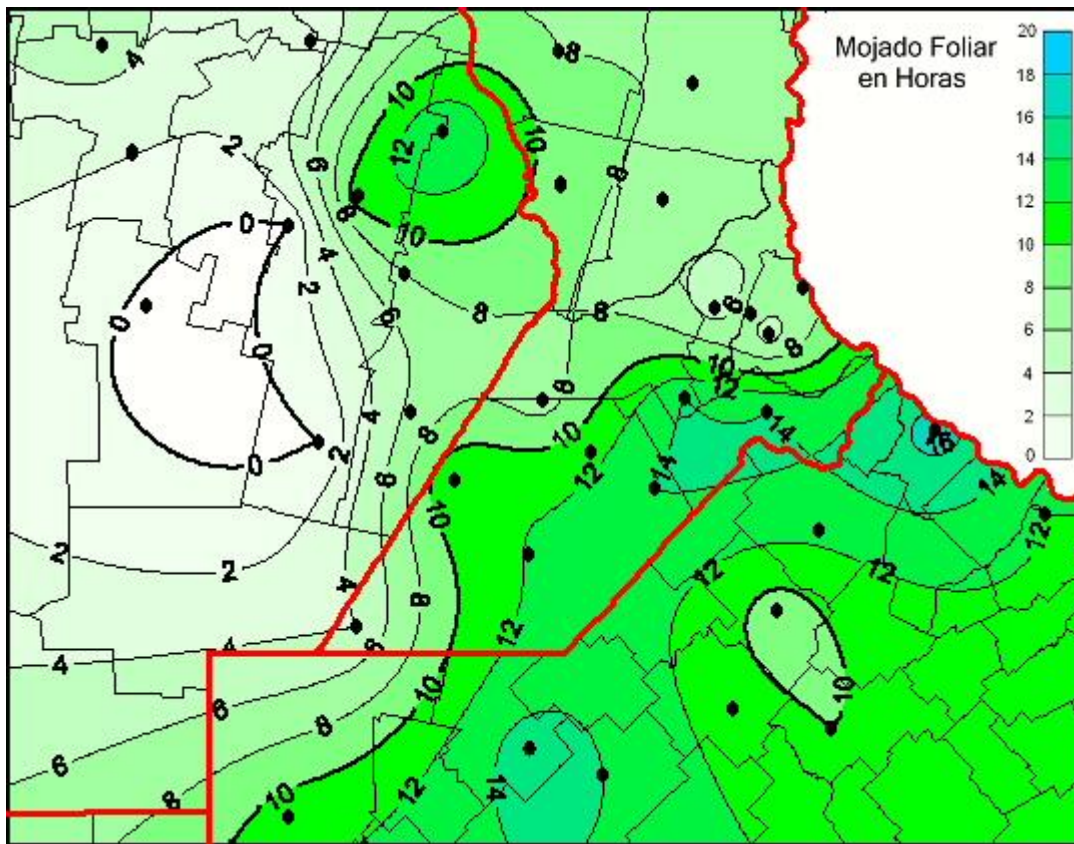

## Humedad de Hoja

Mapa de humedad de hoja de las últimas 72 horas.  
(Desde las 8:00AM hasta las 8:00AM). Se actualiza a las 10:00hs.