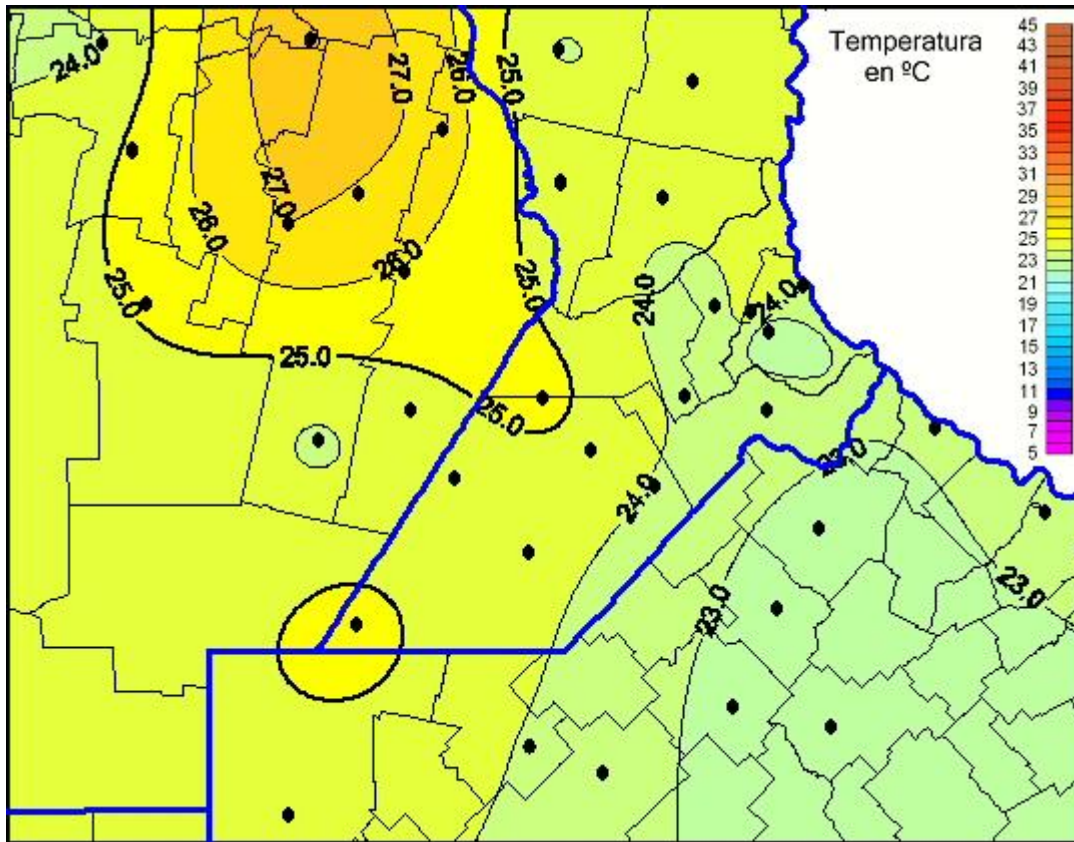

# Temperaturas Máximas

Mapa de temperaturas máximas de las las últimas 72 horas.  
(Desde las 8:00AM hasta las 8:00AM). Se actualiza a las 10:00hs.