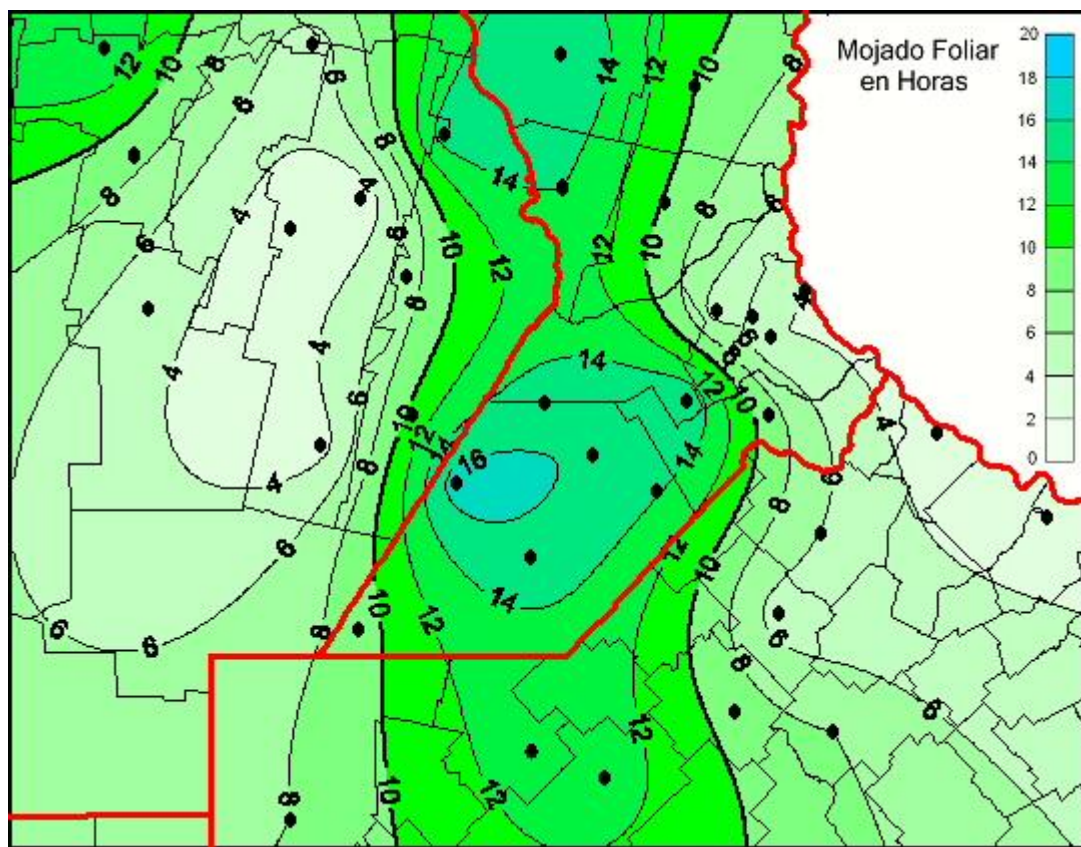

## Humedad de Hoja

Mapa de humedad de hoja de las las últimas 24 horas.  
(Desde las 8:00AM hasta las 8:00AM). Se actualiza a las 10:00hs.