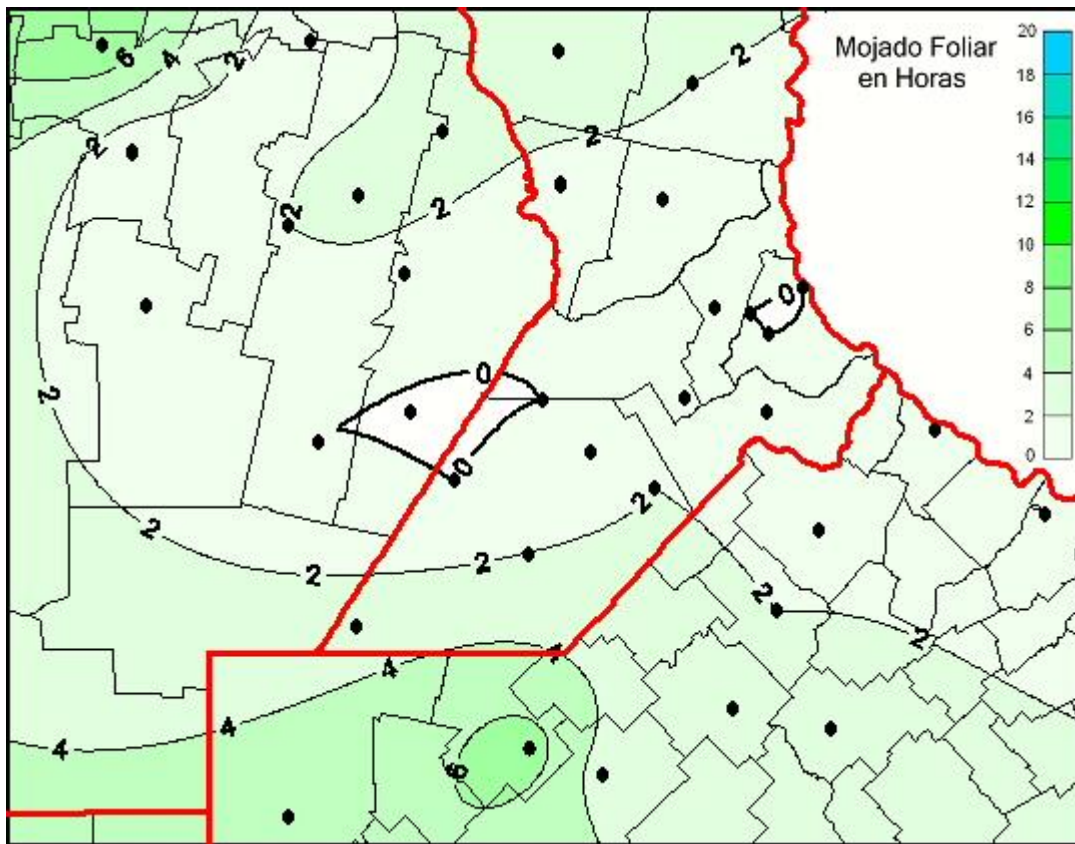

Humedad de Hoja

Mapa de humedad de hoja de las las últimas 24 horas.
(Desde las 8:00AM hasta las 8:00AM). Se actualiza a las 10:00hs.