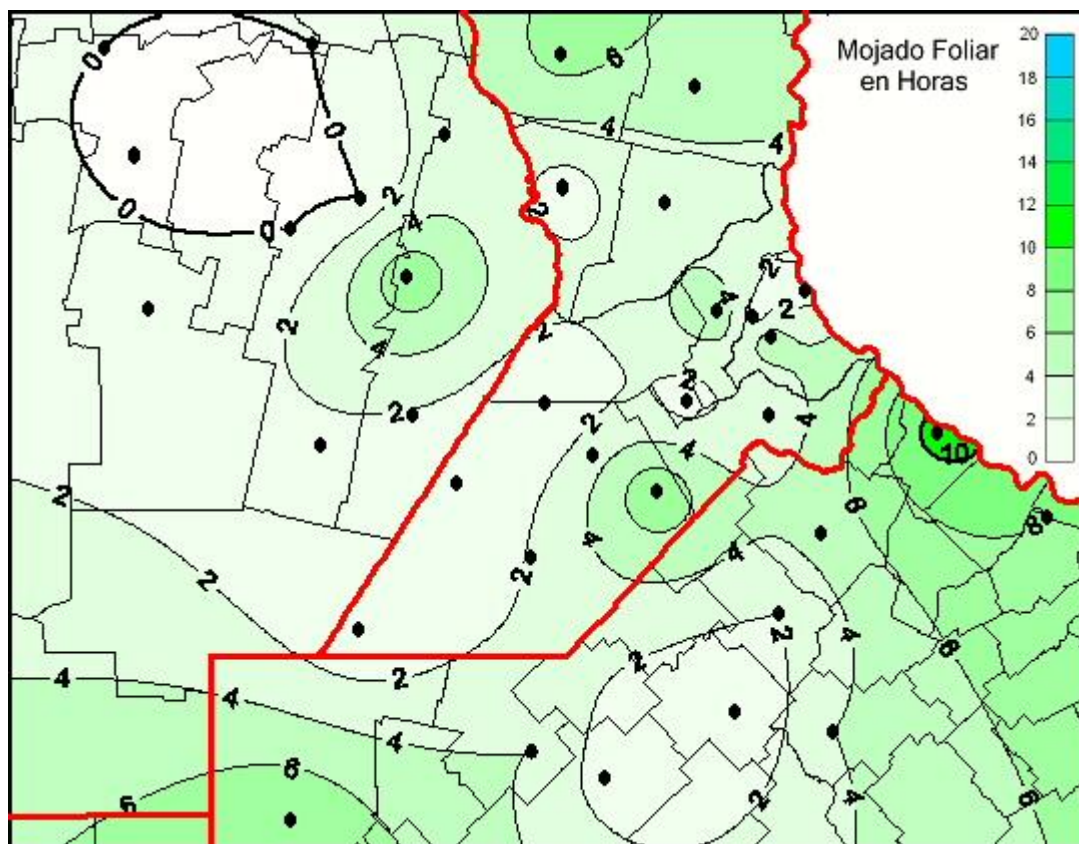

## Humedad de Hoja

Mapa de humedad de hoja de las las últimas 24 horas.  
(Desde las 8:00AM hasta las 8:00AM). Se actualiza a las 10:00hs.