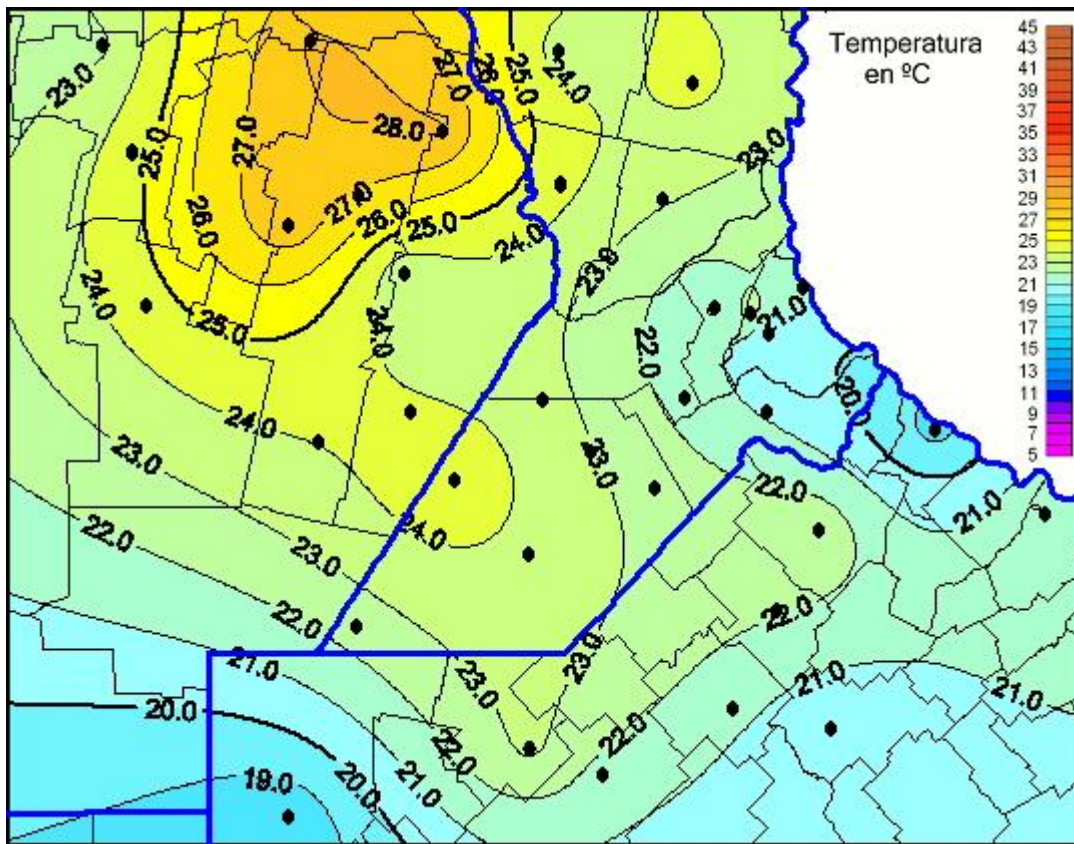

Temperaturas Máximas

Mapa de temperaturas máximas de las últimas 24 horas.
(Desde las 8:00AM hasta las 8:00AM). Se actualiza a las 10:00hs.