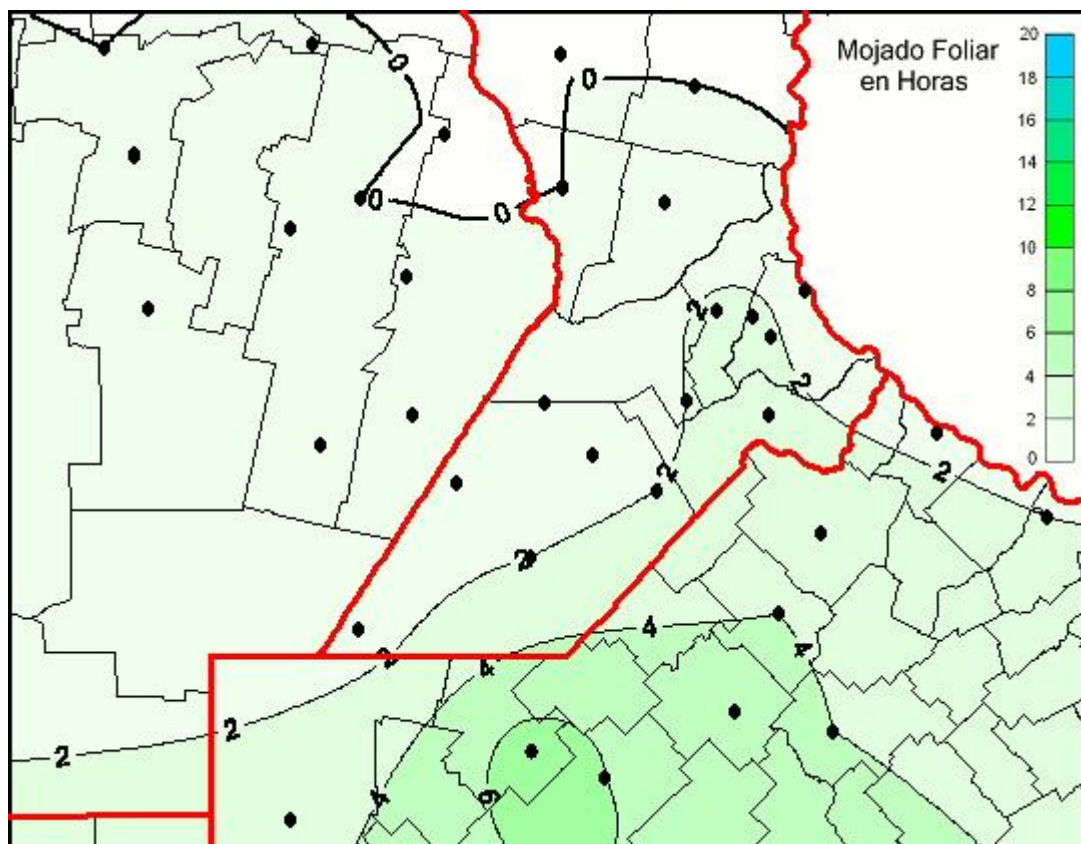

Humedad de Hoja

Mapa de humedad de hoja de las últimas 24 horas.
(Desde las 8:00AM hasta las 8:00AM). Se actualiza a las 10:00hs.