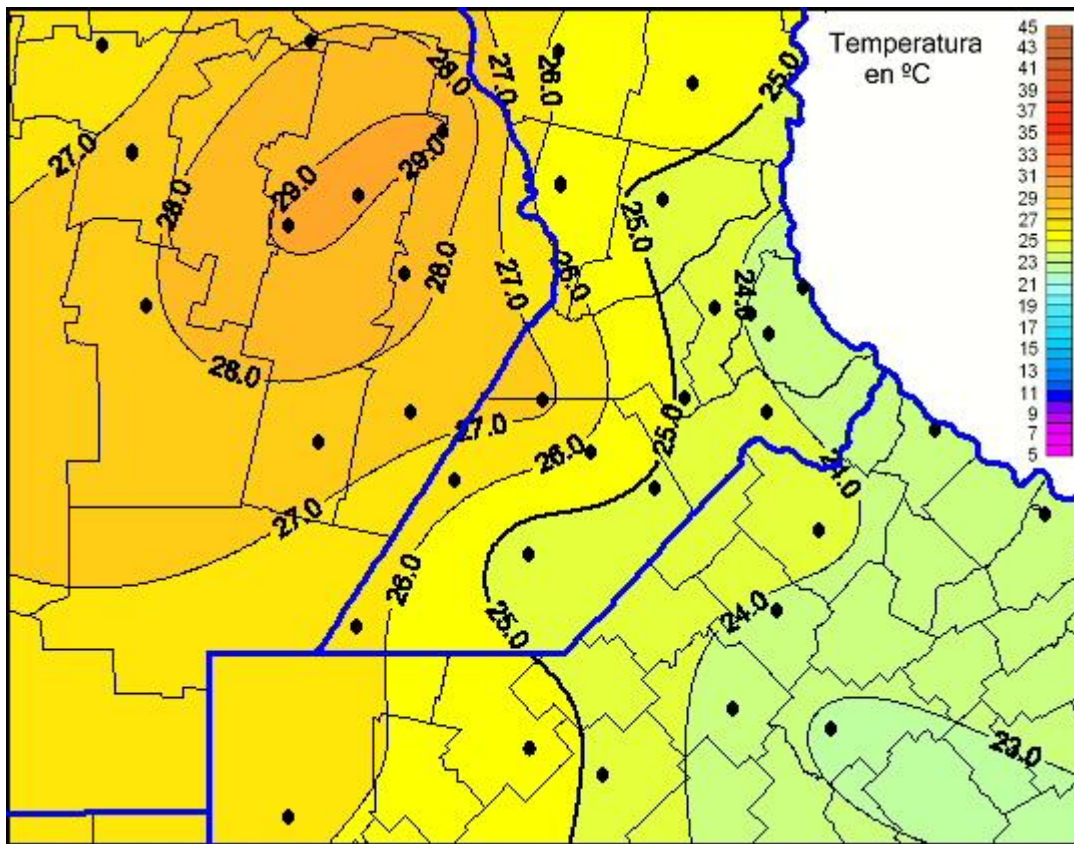

Temperaturas Máximas

Mapa de temperaturas máximas de las últimas 24 horas.
(Desde las 8:00AM hasta las 8:00AM). Se actualiza a las 10:00hs.