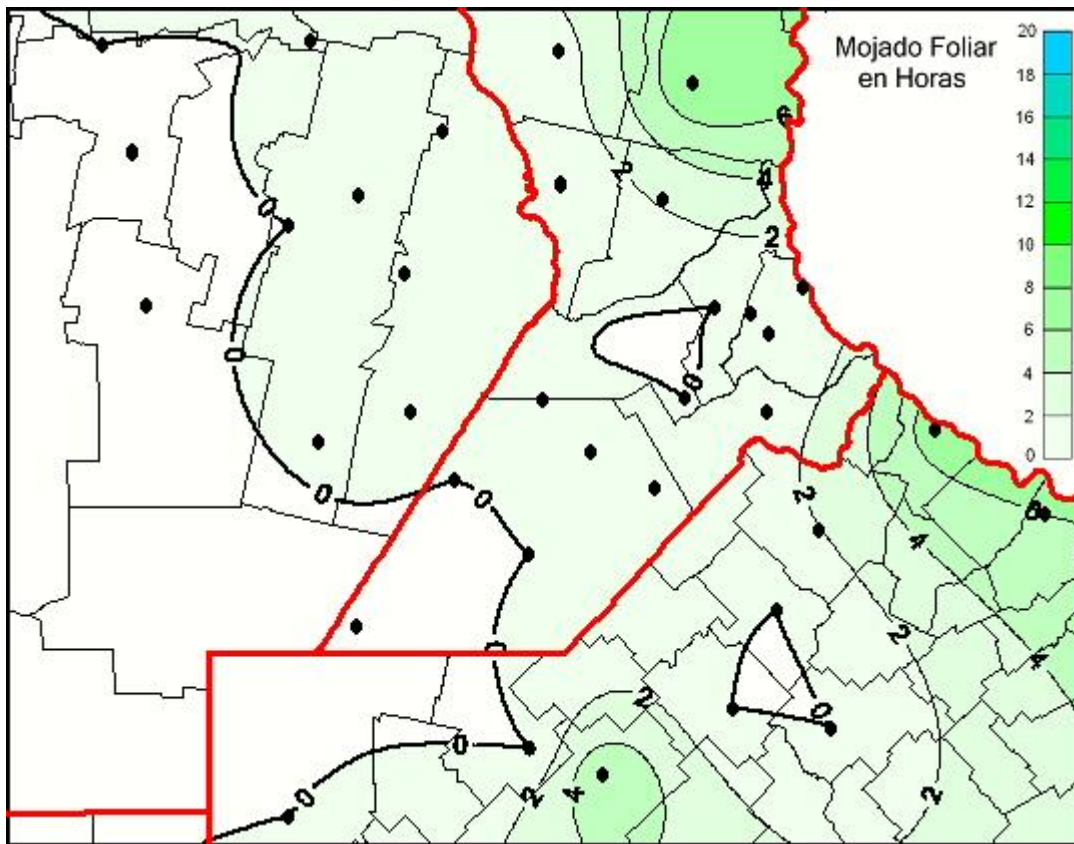

Humedad de Hoja

Mapa de humedad de hoja de las las últimas 72 horas.
(Desde las 8:00AM hasta las 8:00AM). Se actualiza a las 10:00hs.