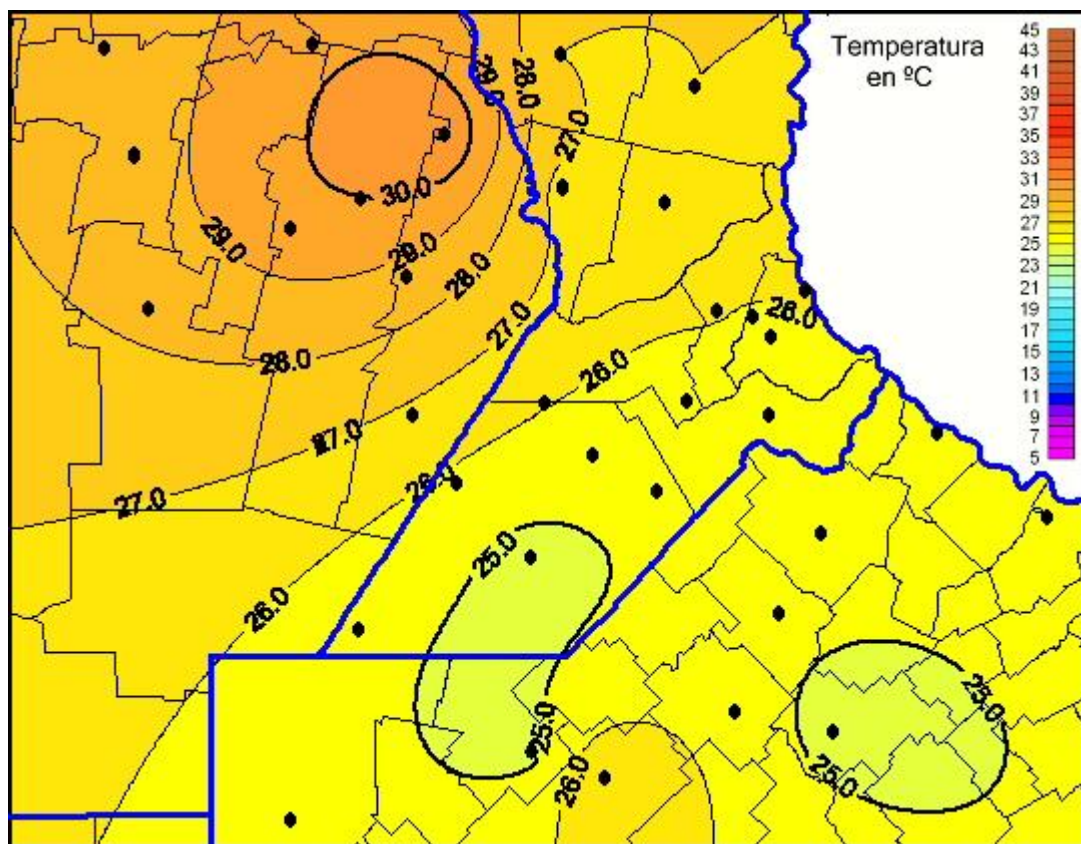

Temperaturas Máximas

Mapa de temperaturas máximas de las últimas 72 horas.
(Desde las 8:00AM hasta las 8:00AM). Se actualiza a las 10:00hs.