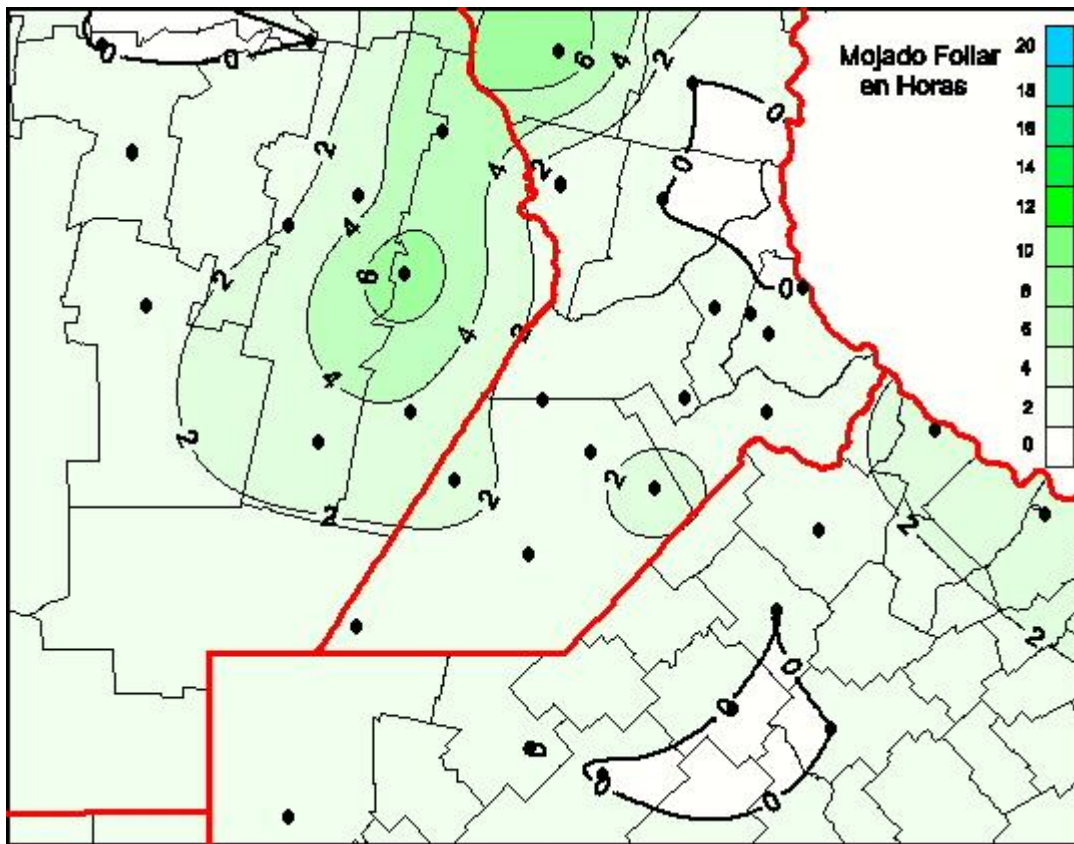

## Humedad de Hoja

Mapa de humedad de hoja de las las últimas 24 horas.  
(Desde las 8:00AM hasta las 8:00AM). Se actualiza a las 10:00hs.