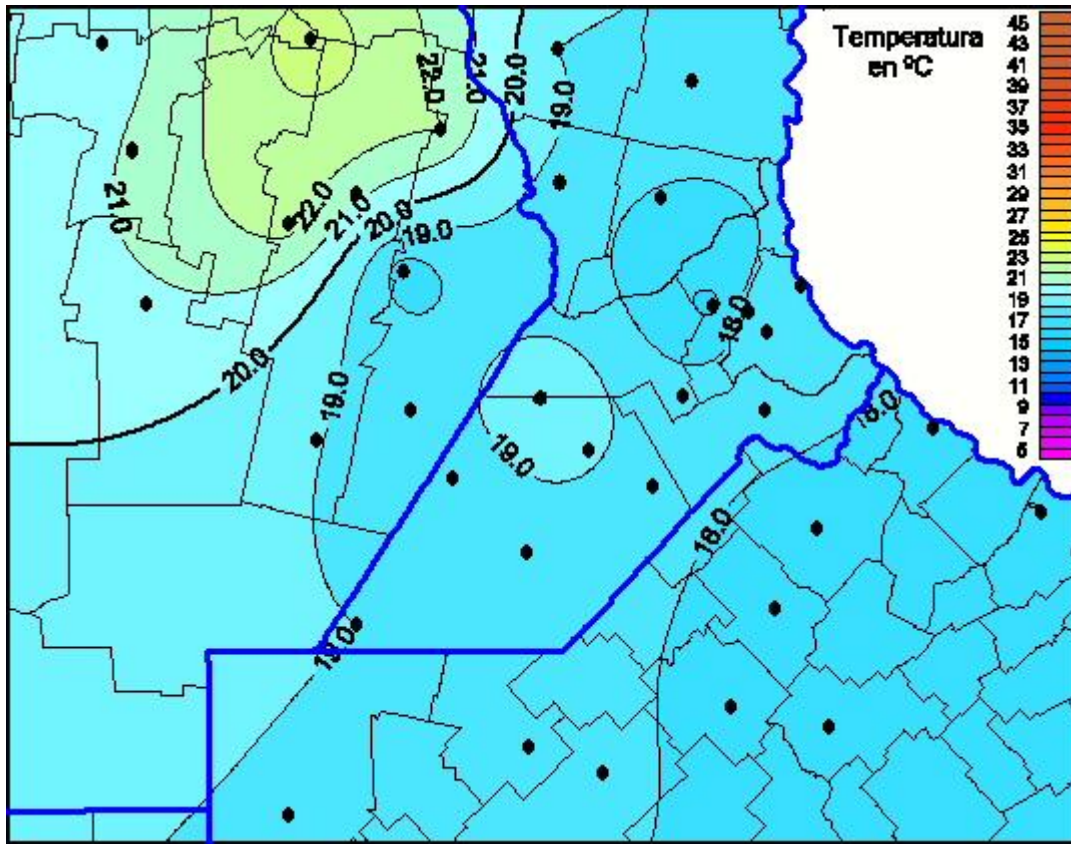

Temperaturas Máximas

Mapa de temperaturas máximas de las últimas 24 horas.
(Desde las 8:00AM hasta las 8:00AM). Se actualiza a las 10:00hs.