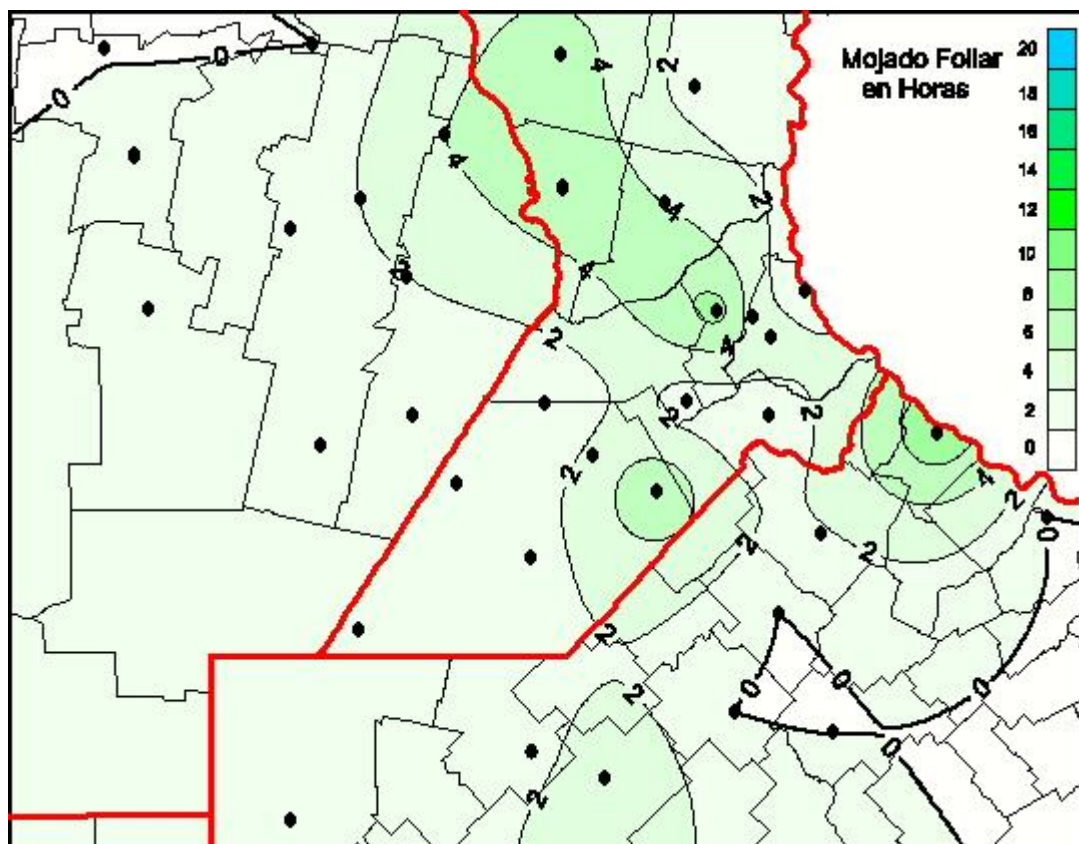

## Humedad de Hoja

Mapa de humedad de hoja de las las últimas 24 horas.  
(Desde las 8:00AM hasta las 8:00AM). Se actualiza a las 10:00hs.