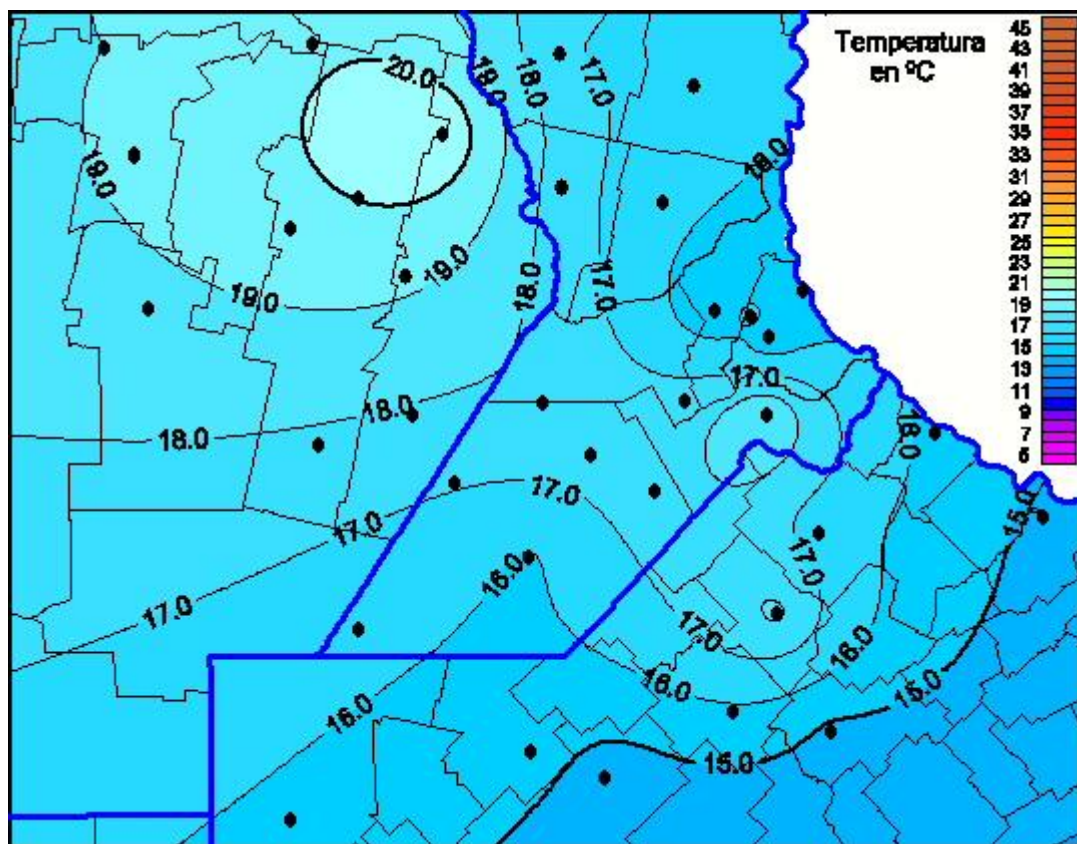

Temperaturas Máximas

Mapa de temperaturas máximas de las últimas 24 horas.
(Desde las 8:00AM hasta las 8:00AM). Se actualiza a las 10:00hs.