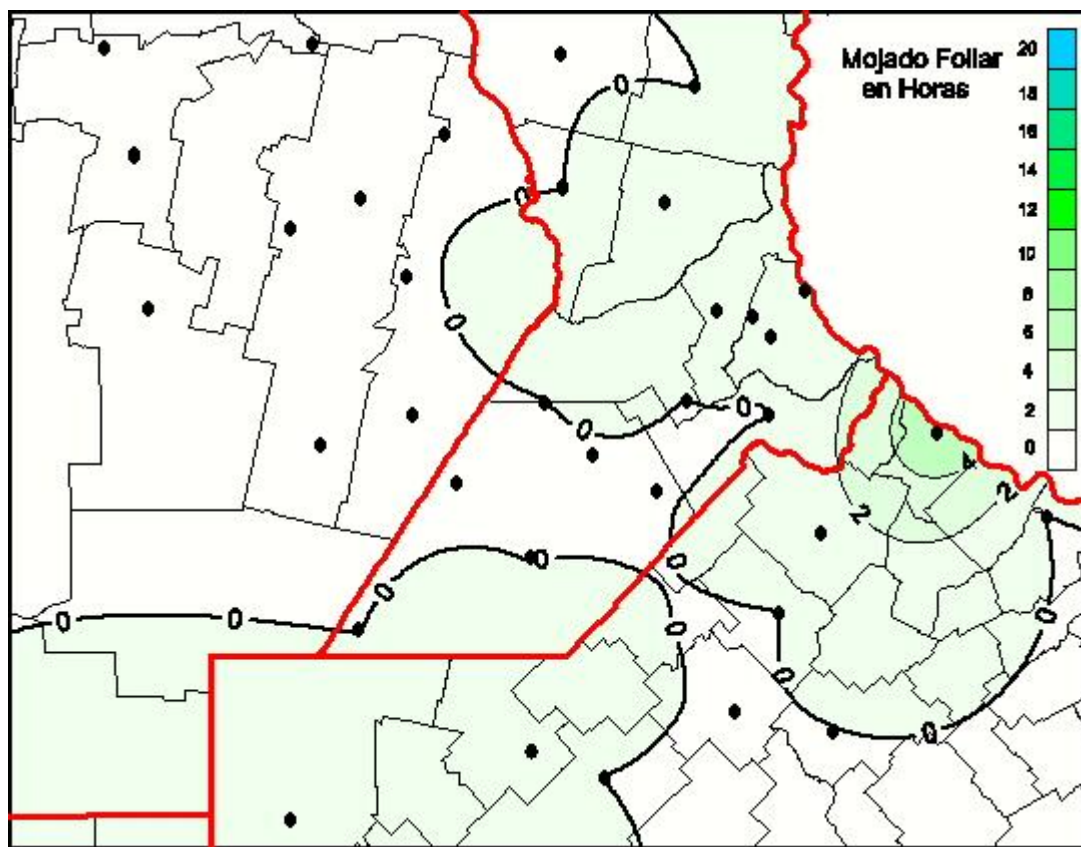

## Humedad de Hoja

Mapa de humedad de hoja de las las últimas 24 horas.  
(Desde las 8:00AM hasta las 8:00AM). Se actualiza a las 10:00hs.