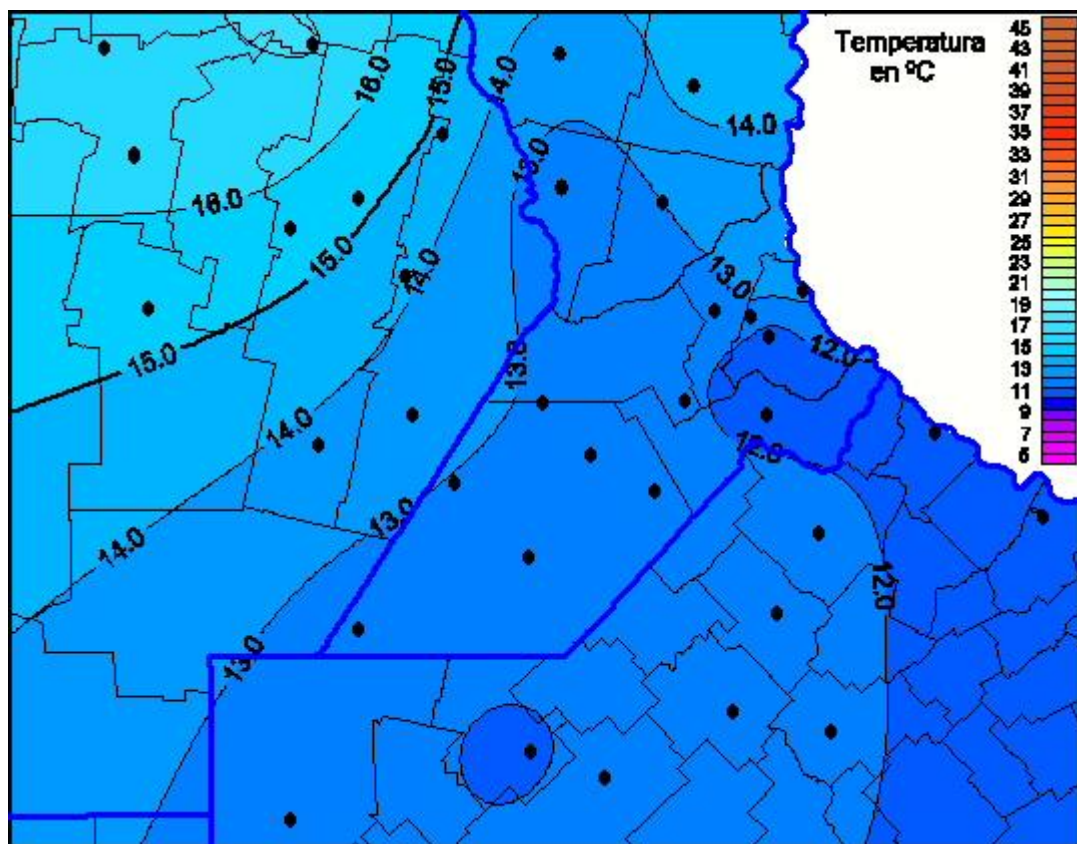

## Temperaturas Máximas

Mapa de temperaturas máximas de las últimas 24 horas.  
(Desde las 8:00AM hasta las 8:00AM). Se actualiza a las 10:00hs.