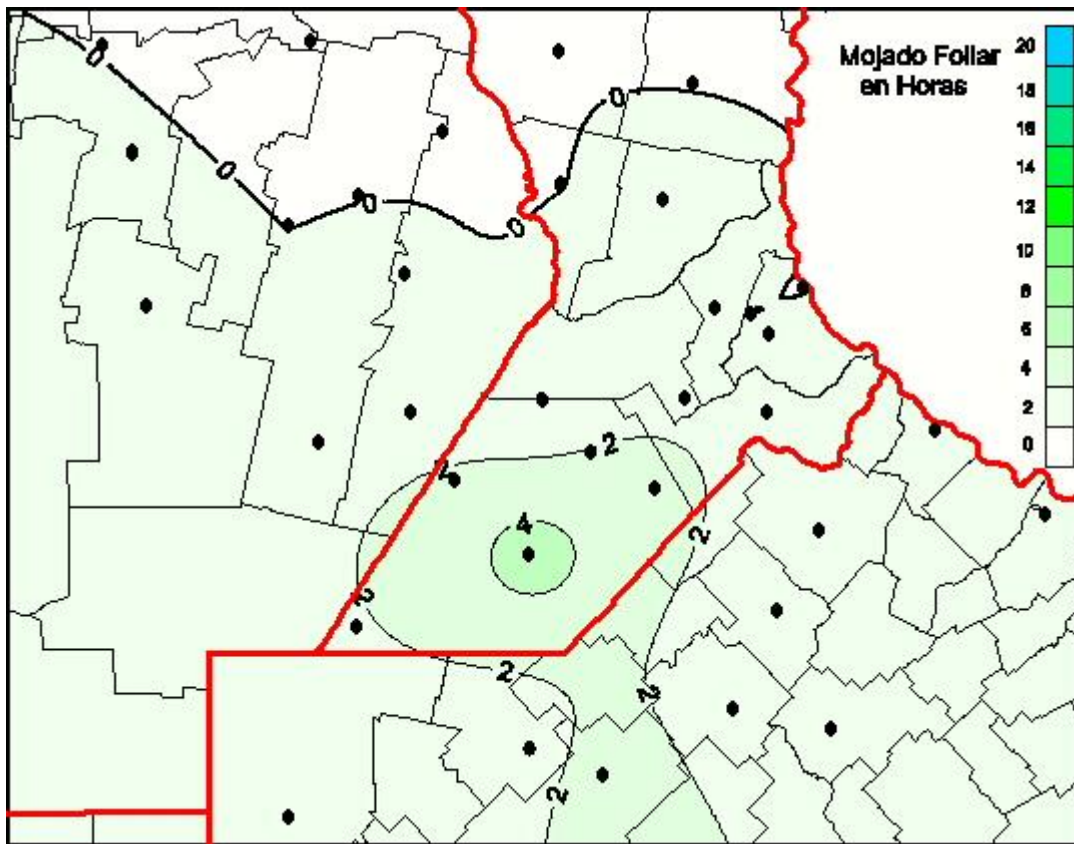

## Humedad de Hoja

Mapa de humedad de hoja de las las últimas 24 horas.  
(Desde las 8:00AM hasta las 8:00AM). Se actualiza a las 10:00hs.