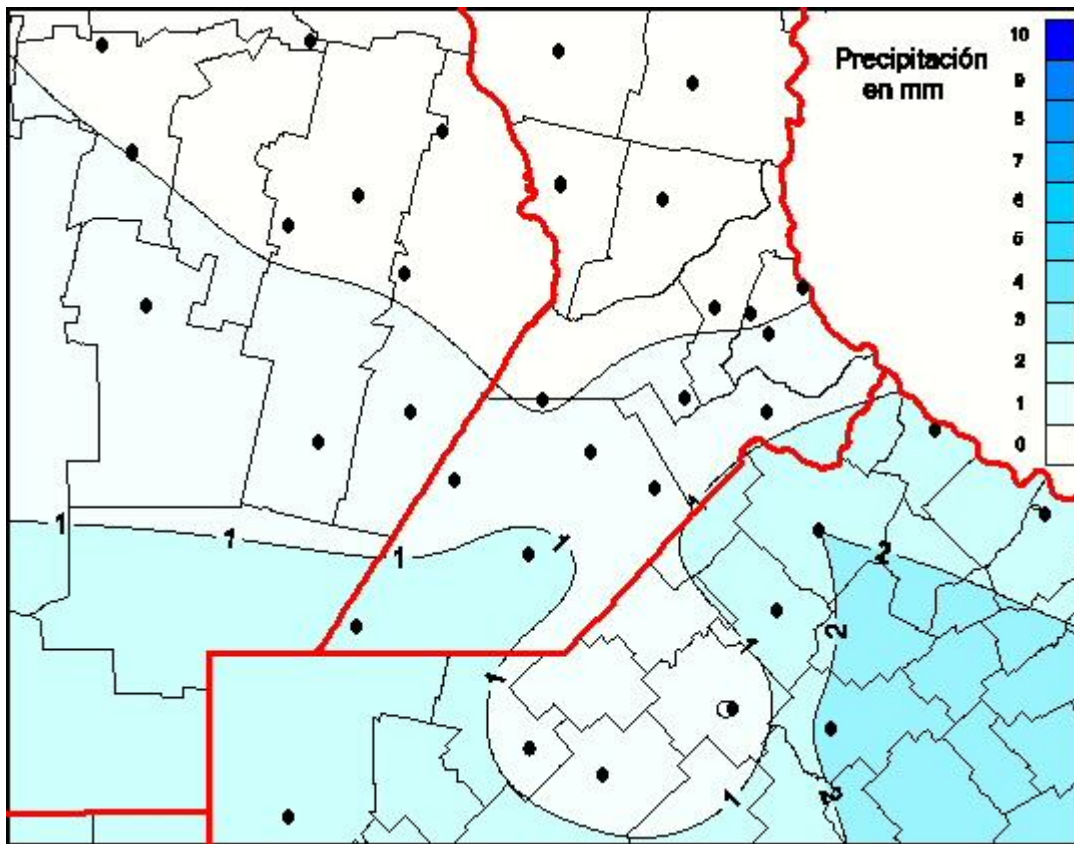

Lluvias

Mapa de precipitación acumulada en las últimas 24 horas.
(Desde las 8:00AM hasta las 8:00AM). Se actualiza a las 10:00hs.