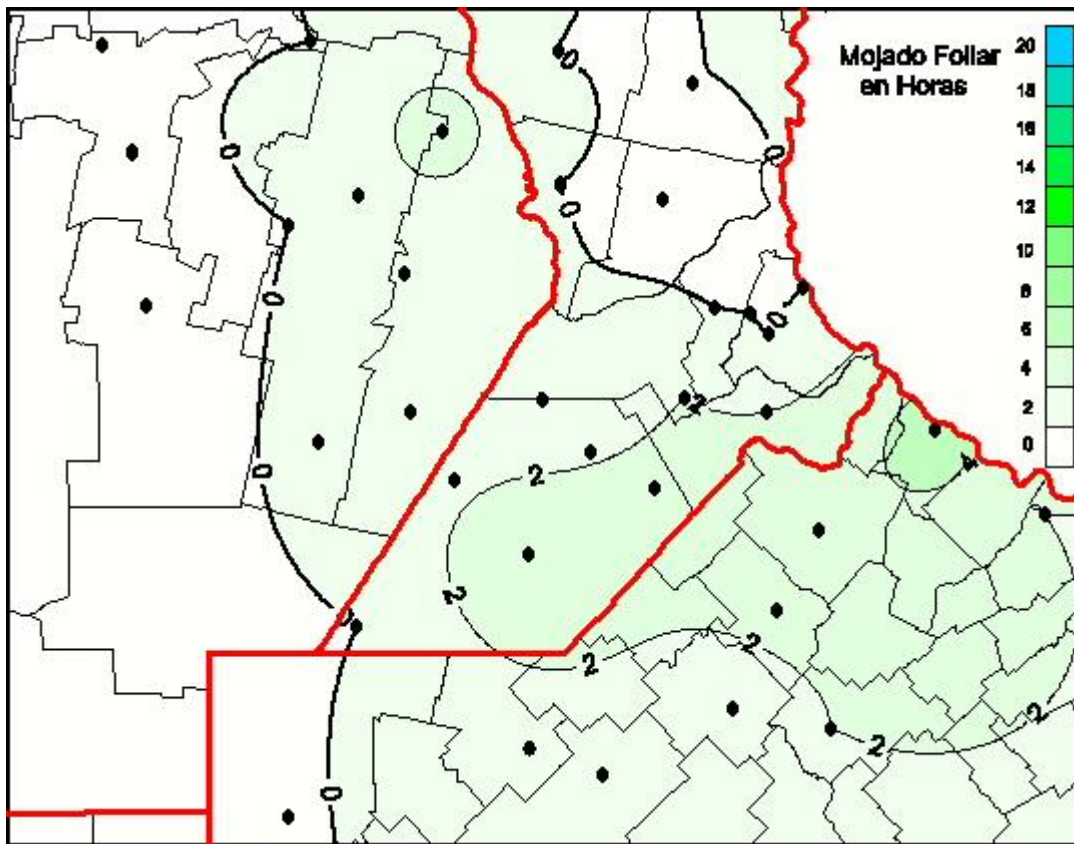

Humedad de Hoja

Mapa de humedad de hoja de las últimas 72 horas.
(Desde las 8:00AM hasta las 8:00AM). Se actualiza a las 10:00hs.