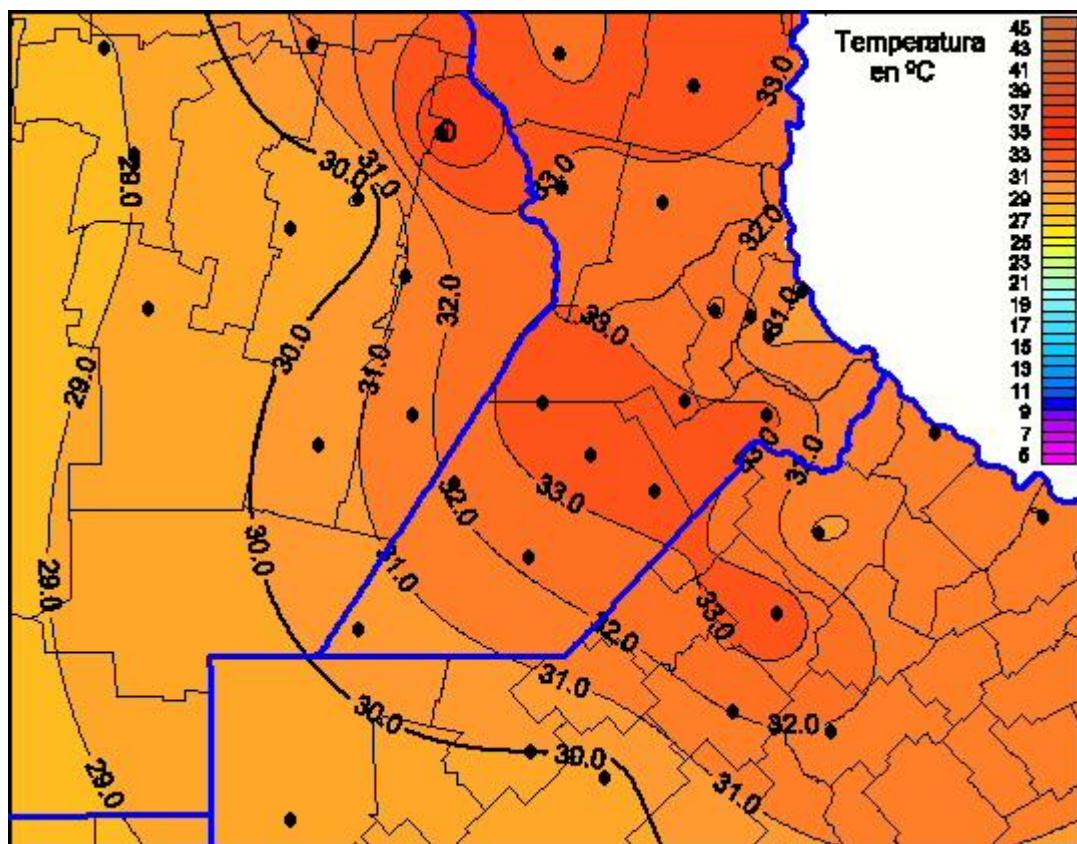

Temperaturas Máximas

Mapa de temperaturas máximas de las últimas 72 horas.
(Desde las 8:00AM hasta las 8:00AM). Se actualiza a las 10:00hs.