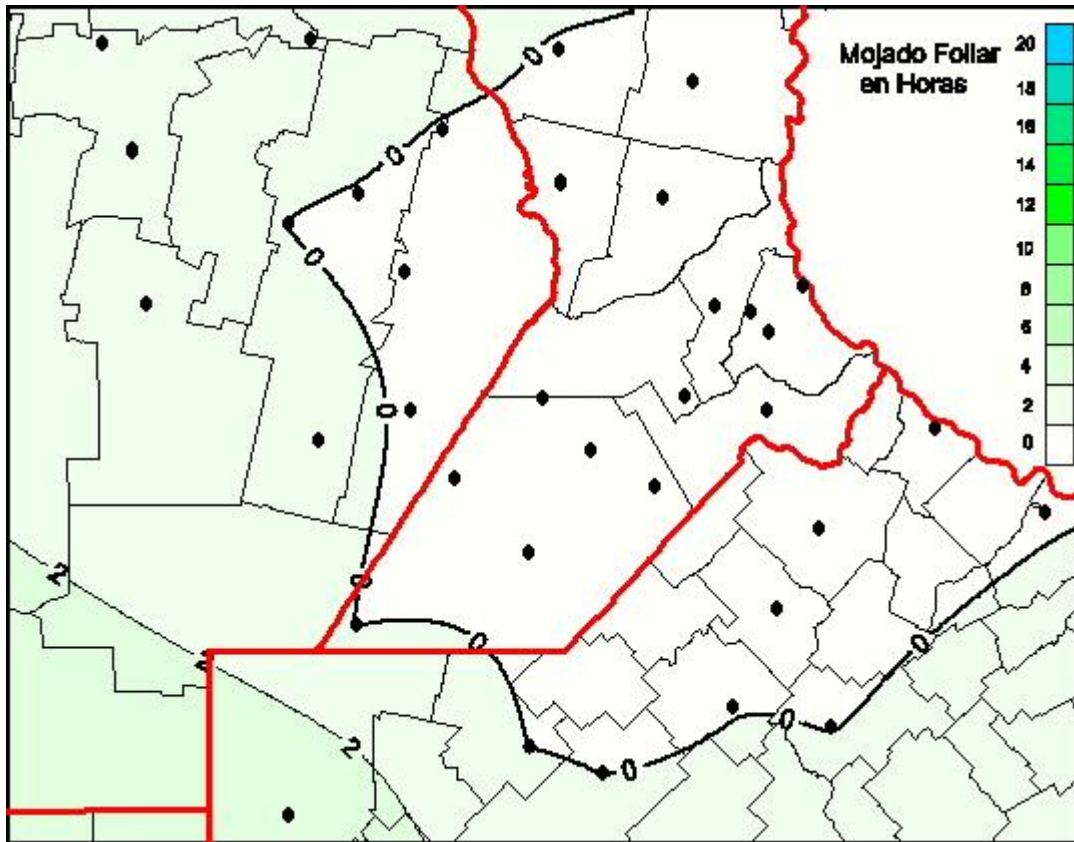

Humedad de Hoja

Mapa de humedad de hoja de las las últimas 24 horas.
(Desde las 8:00AM hasta las 8:00AM). Se actualiza a las 10:00hs.