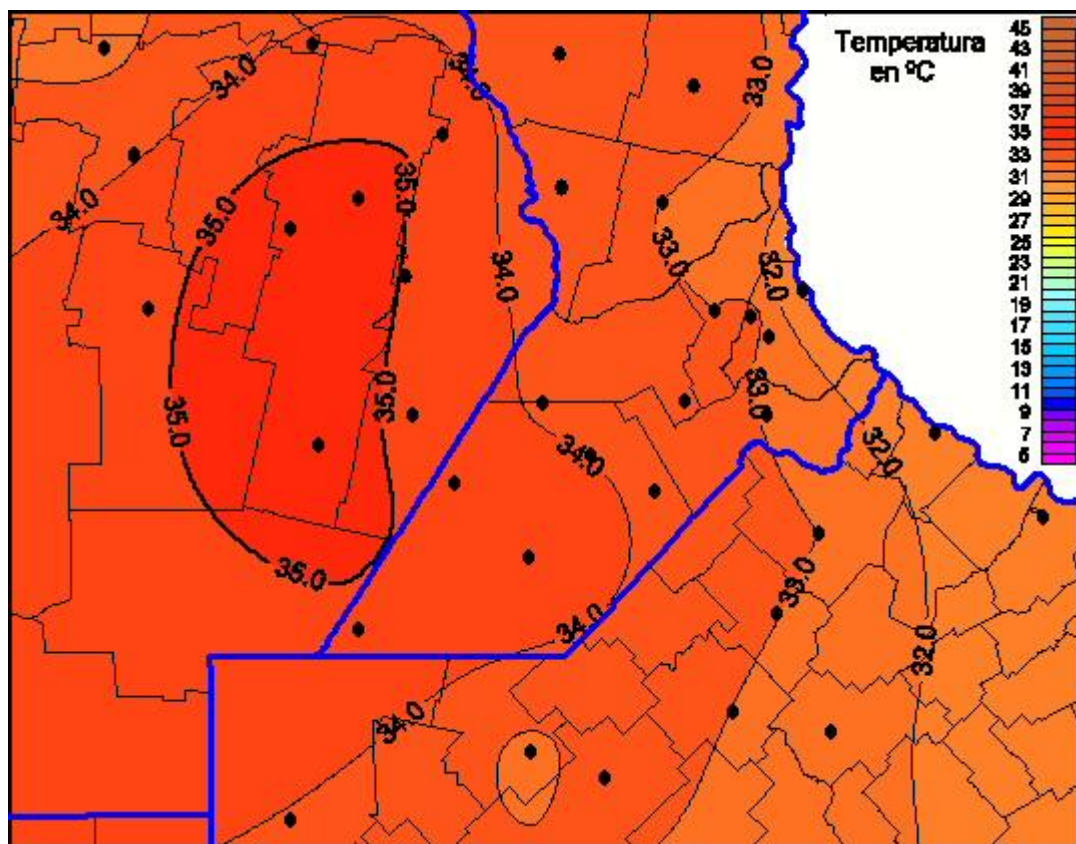

## Temperaturas Máximas

Mapa de temperaturas máximas de las últimas 24 horas.  
(Desde las 8:00AM hasta las 8:00AM). Se actualiza a las 10:00hs.