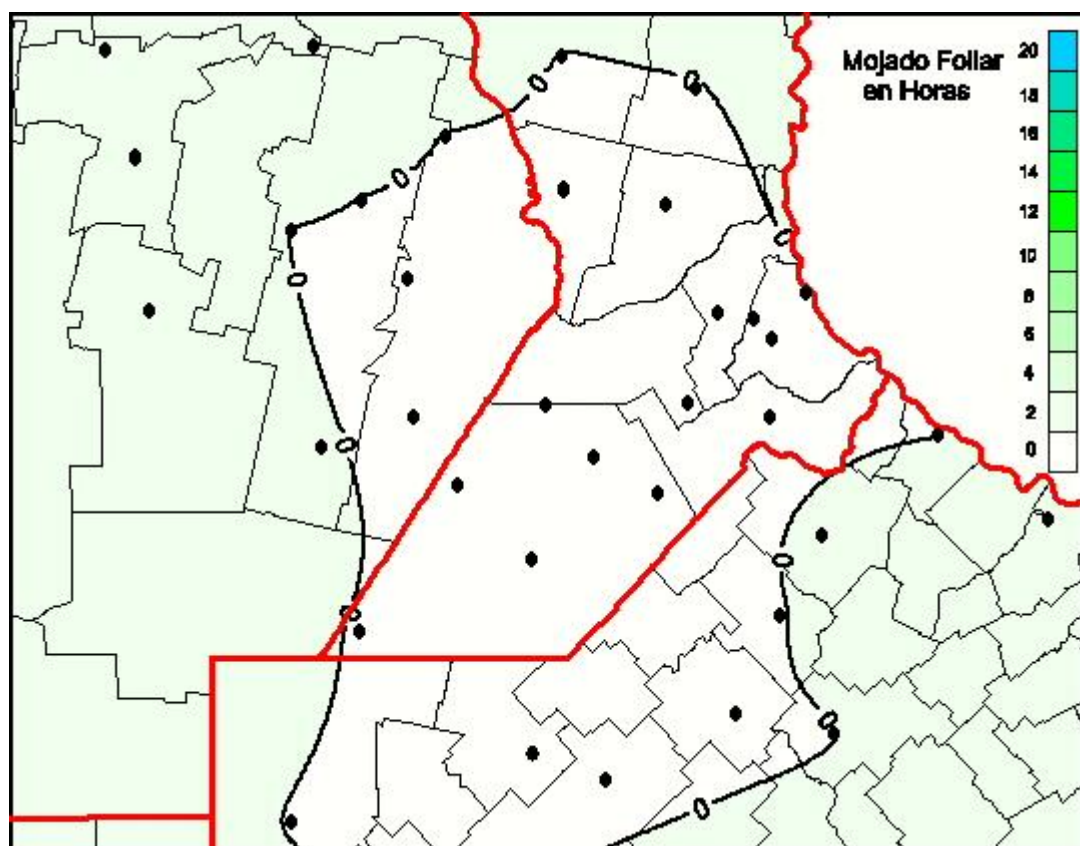

## Humedad de Hoja

Mapa de humedad de hoja de las las últimas 24 horas.  
(Desde las 8:00AM hasta las 8:00AM). Se actualiza a las 10:00hs.