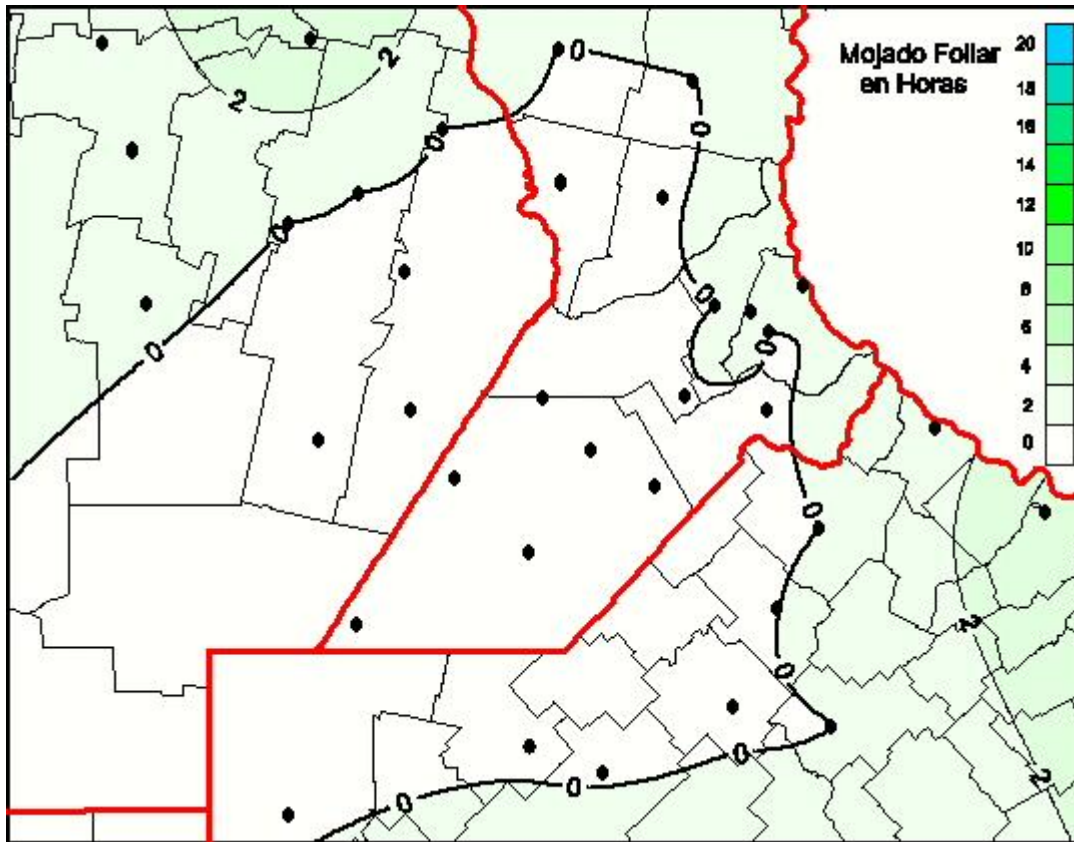

Humedad de Hoja

Mapa de humedad de hoja de las las últimas 24 horas.
(Desde las 8:00AM hasta las 8:00AM). Se actualiza a las 10:00hs.