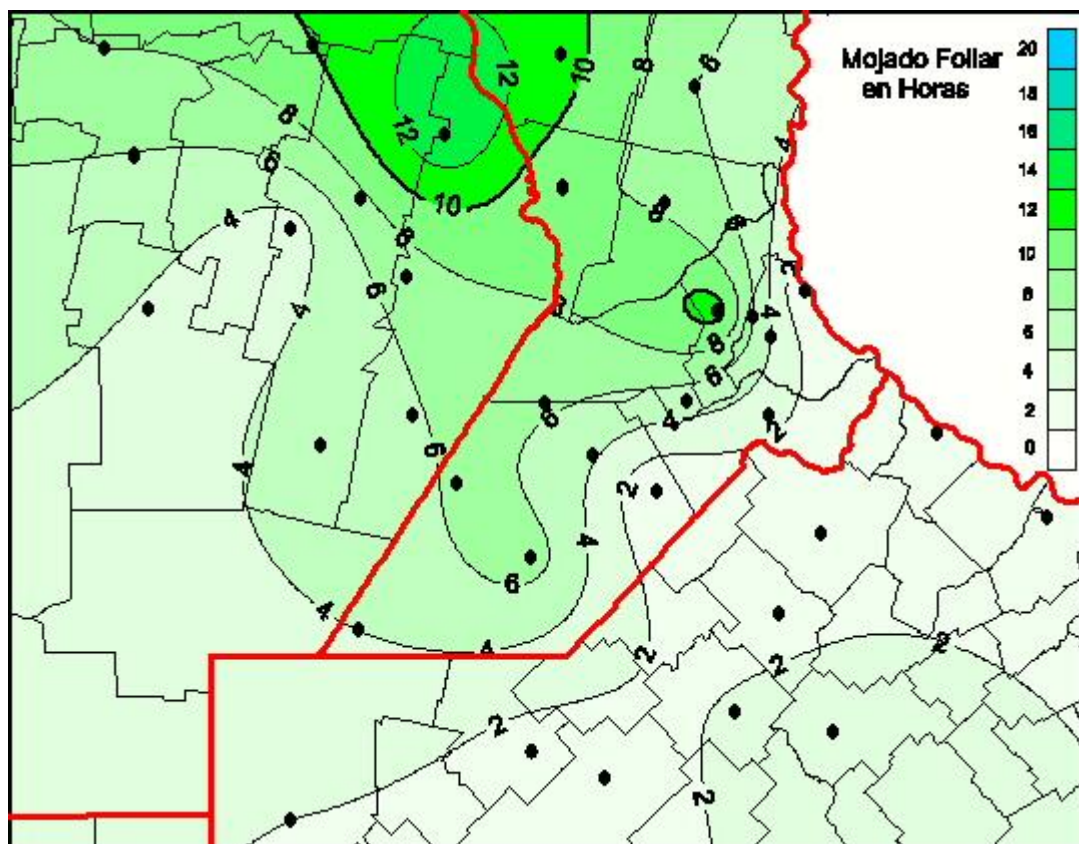

Humedad de Hoja

Mapa de humedad de hoja de las las últimas 96 horas.
(Desde las 8:00AM hasta las 8:00AM). Se actualiza a las 10:00hs.