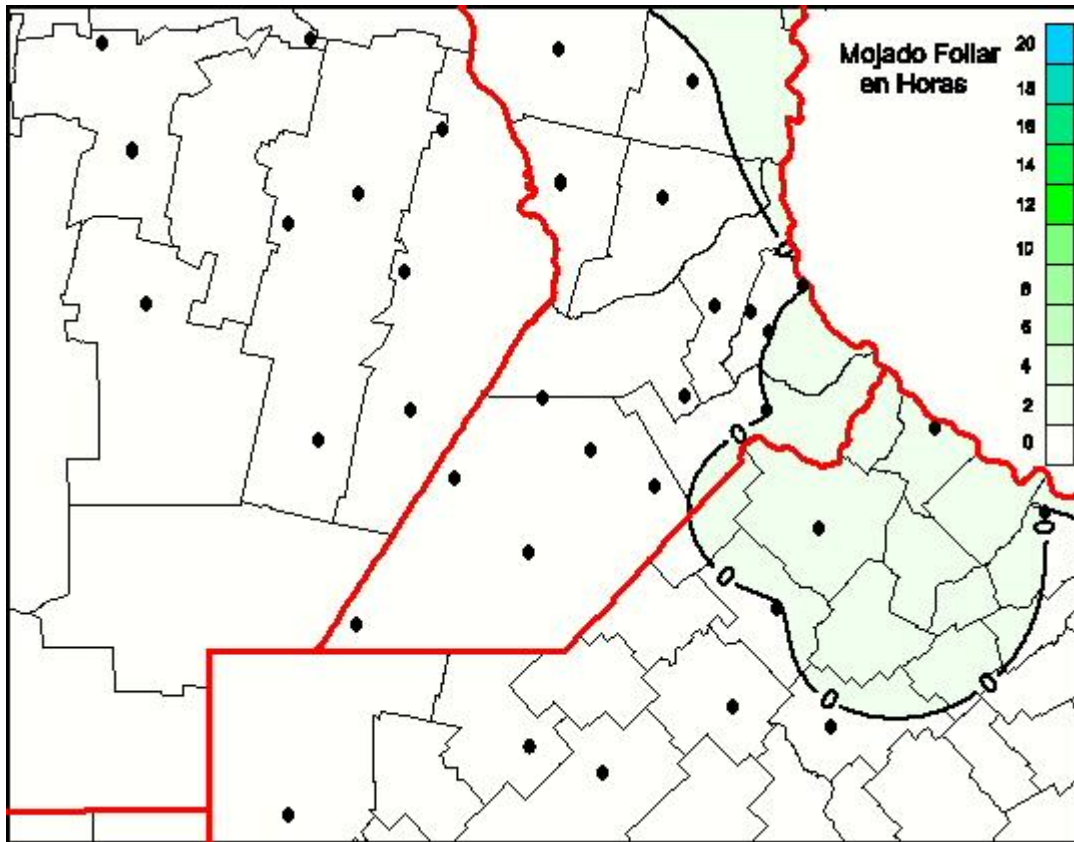

## Humedad de Hoja

Mapa de humedad de hoja de las las últimas 24 horas.  
(Desde las 8:00AM hasta las 8:00AM). Se actualiza a las 10:00hs.