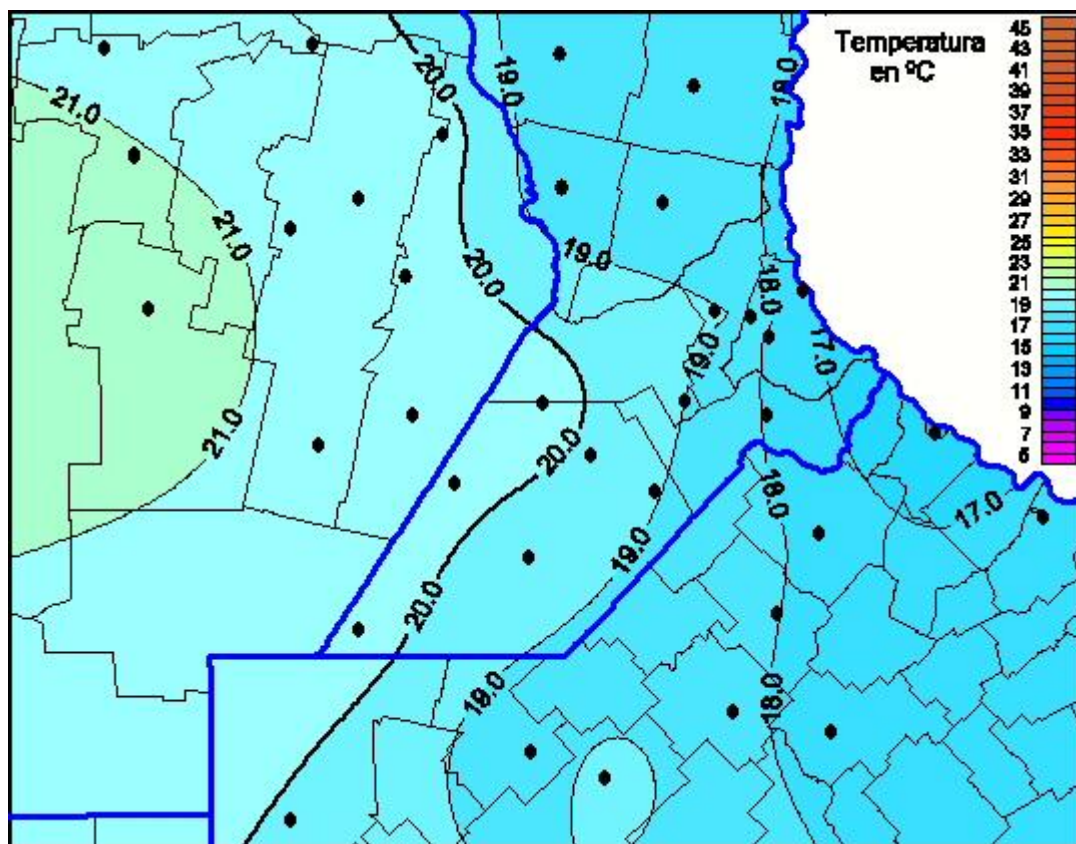

## Temperaturas Máximas

Mapa de temperaturas máximas de las últimas 24 horas.  
(Desde las 8:00AM hasta las 8:00AM). Se actualiza a las 10:00hs.