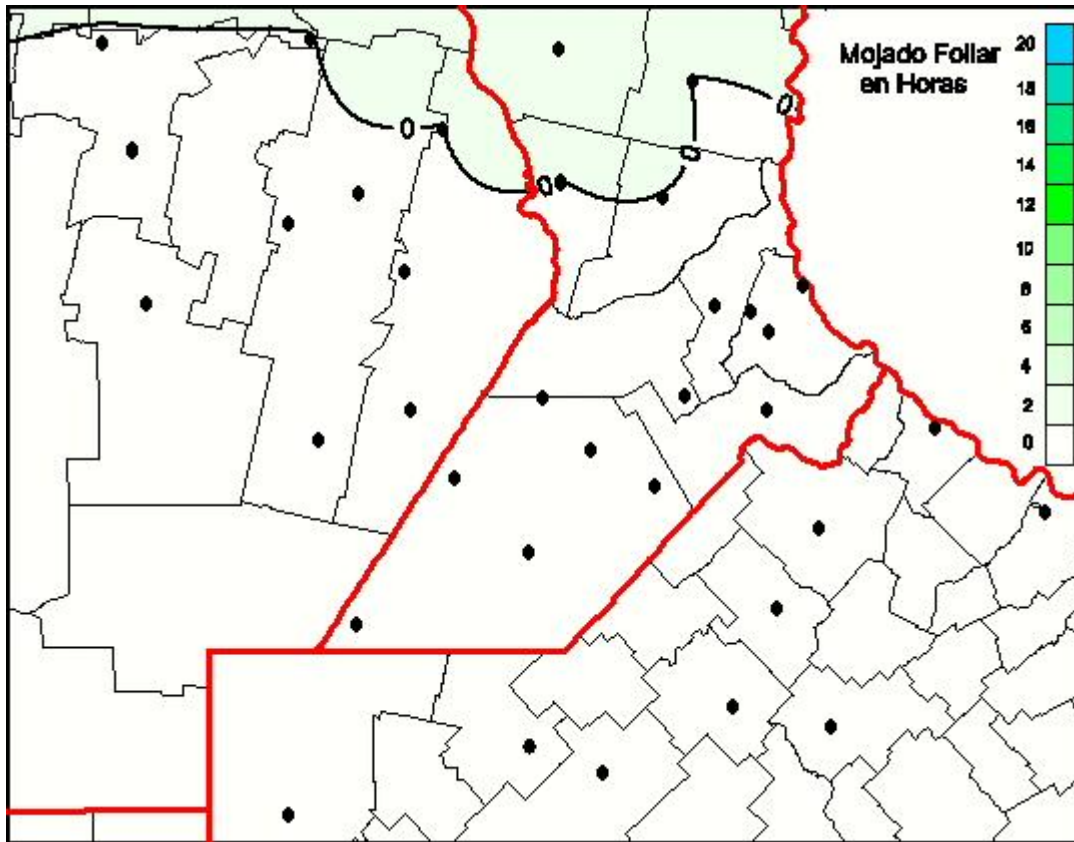

Humedad de Hoja

Mapa de humedad de hoja de las últimas 24 horas.
(Desde las 8:00AM hasta las 8:00AM). Se actualiza a las 10:00hs.