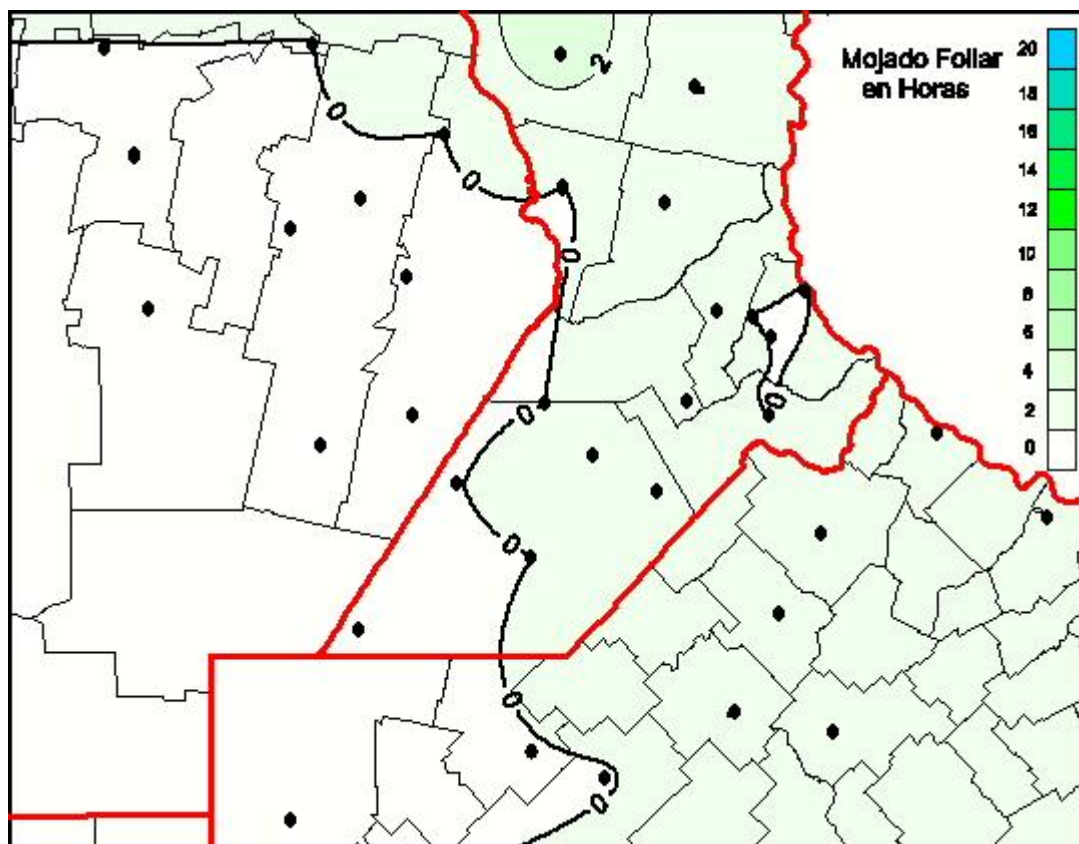

## Humedad de Hoja

Mapa de humedad de hoja de las las últimas 24 horas.  
(Desde las 8:00AM hasta las 8:00AM). Se actualiza a las 10:00hs.