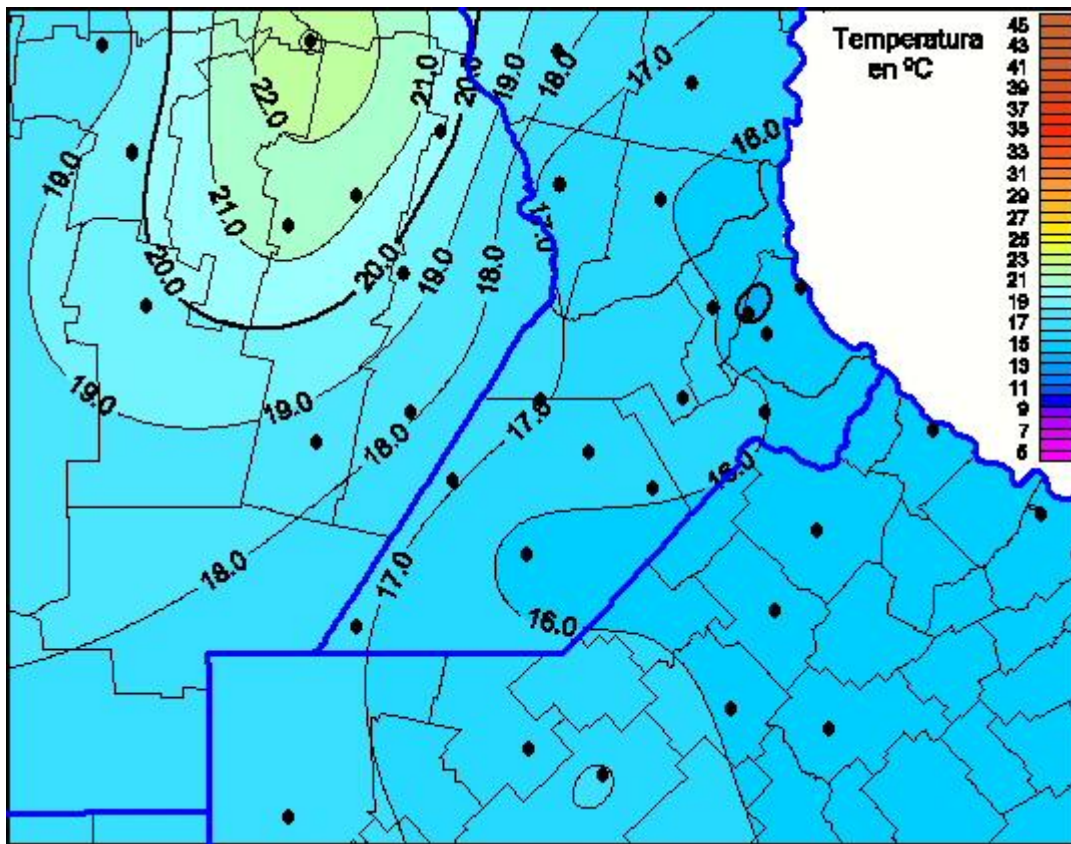

Temperaturas Máximas

Mapa de temperaturas máximas de las últimas 24 horas.
(Desde las 8:00AM hasta las 8:00AM). Se actualiza a las 10:00hs.