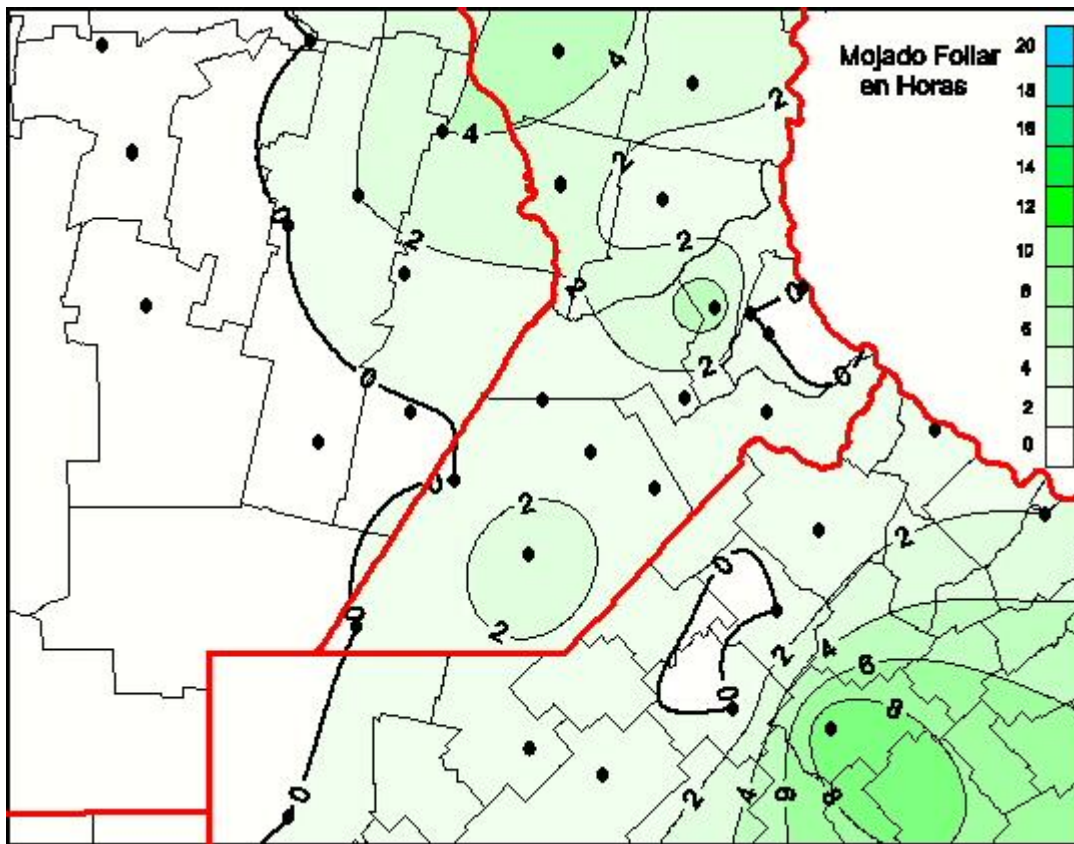

Humedad de Hoja

Mapa de humedad de hoja de las últimas 72 horas.
(Desde las 8:00AM hasta las 8:00AM). Se actualiza a las 10:00hs.