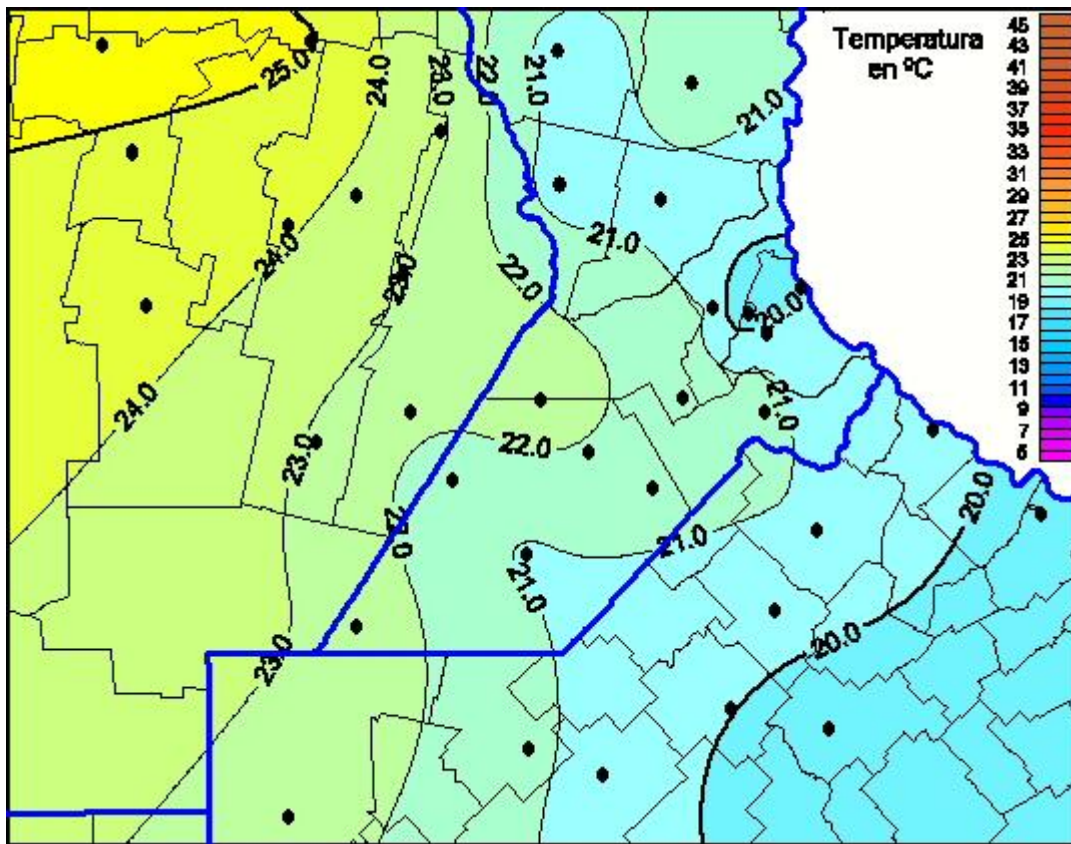

Temperaturas Máximas

Mapa de temperaturas máximas de las últimas 72 horas.
(Desde las 8:00AM hasta las 8:00AM). Se actualiza a las 10:00hs.