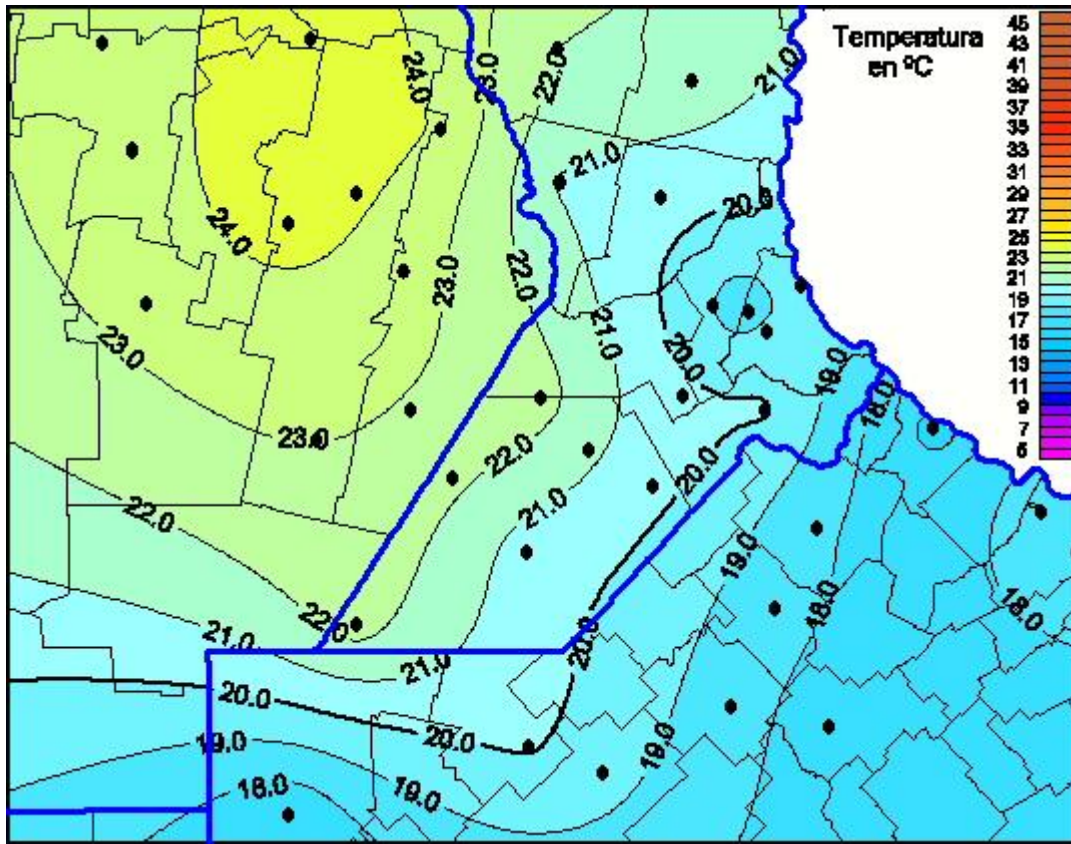

Temperaturas Máximas

Mapa de temperaturas máximas de las últimas 24 horas.
(Desde las 8:00AM hasta las 8:00AM). Se actualiza a las 10:00hs.