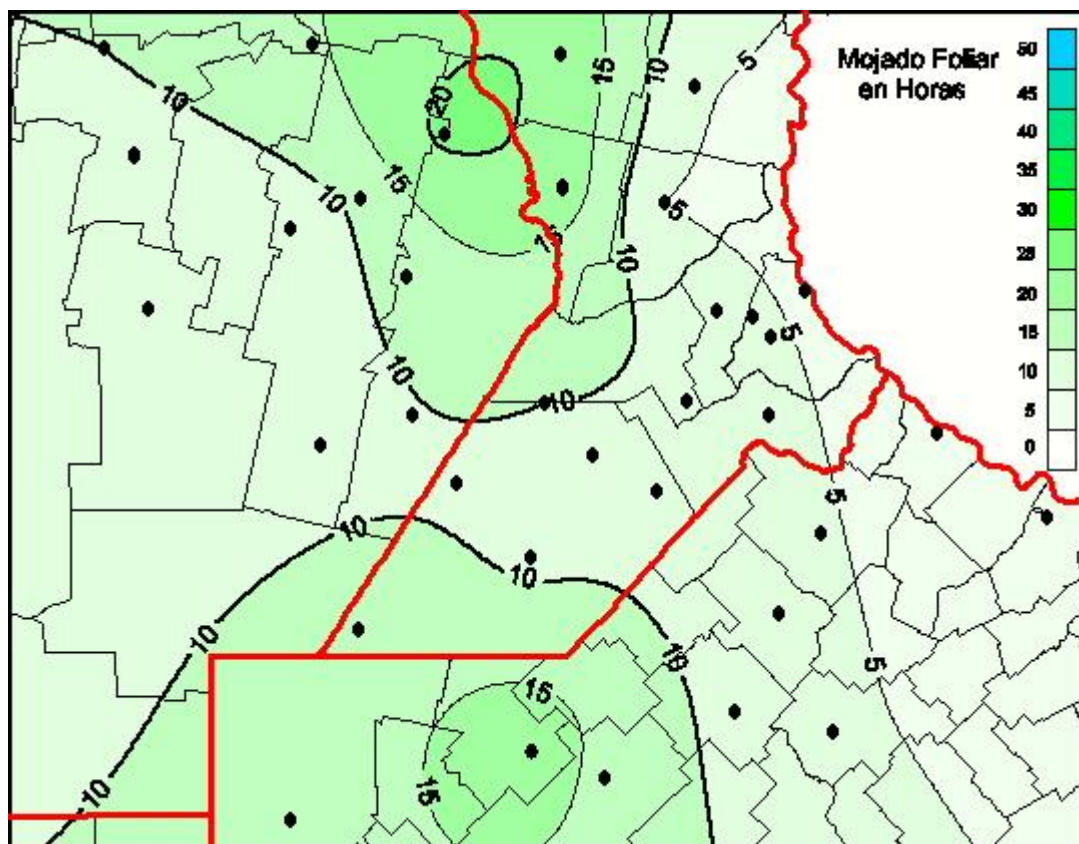

Humedad de Hoja

Mapa de humedad de hoja de las las últimas 72 horas.
(Desde las 8:00AM hasta las 8:00AM). Se actualiza a las 10:00hs.