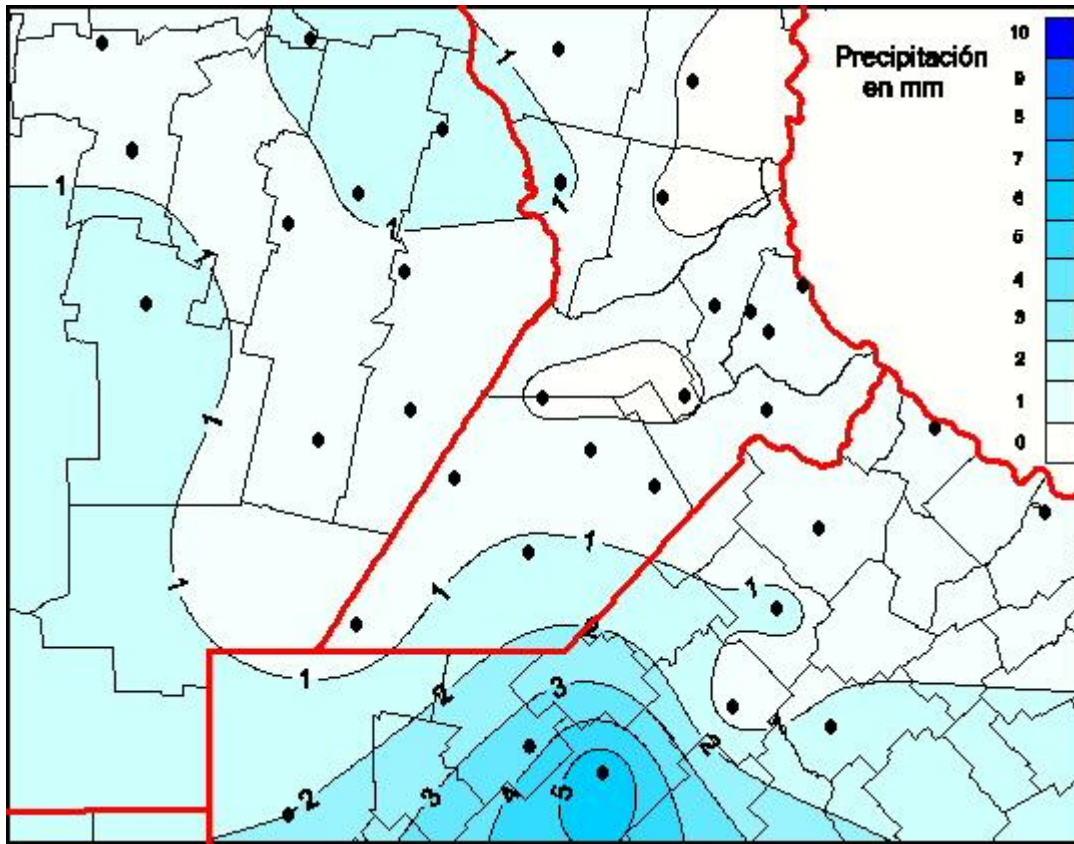

Lluvias

Mapa de precipitación acumulada en las últimas 72 horas.
(Desde las 8:00AM hasta las 8:00AM). Se actualiza a las 10:00hs.