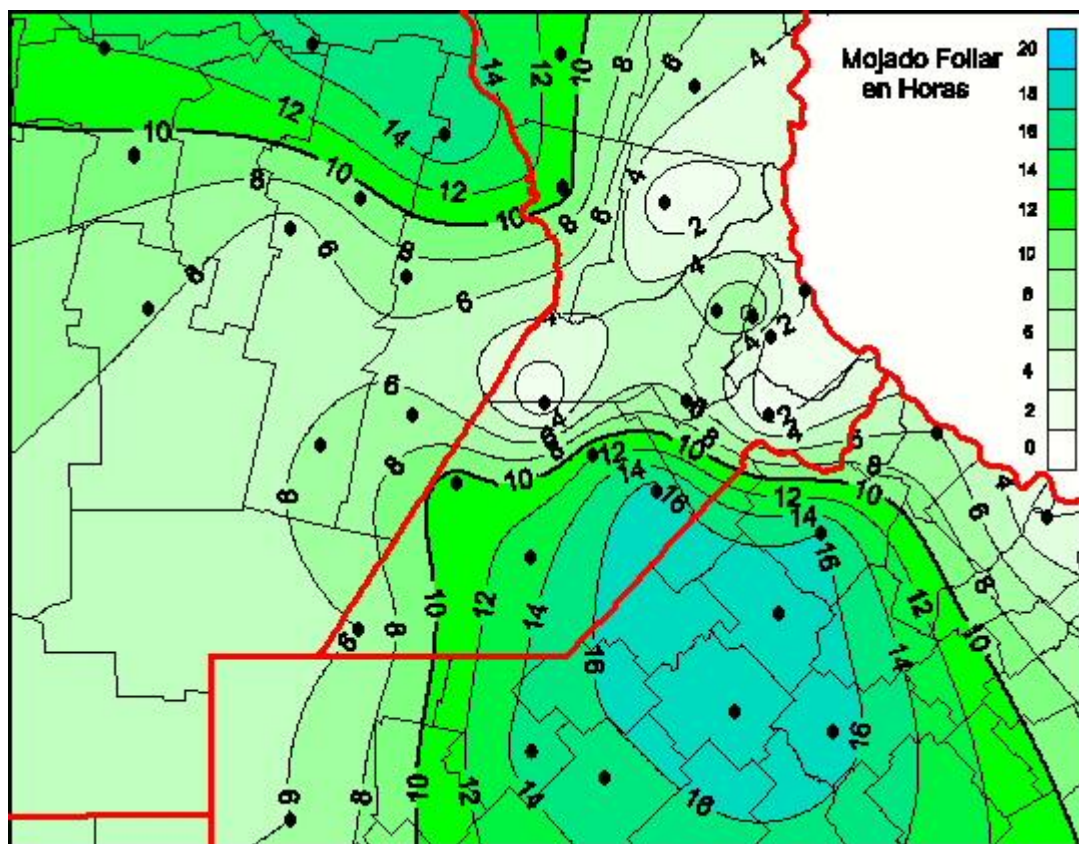

## Humedad de Hoja

Mapa de humedad de hoja de las las últimas 24 horas.  
(Desde las 8:00AM hasta las 8:00AM). Se actualiza a las 10:00hs.