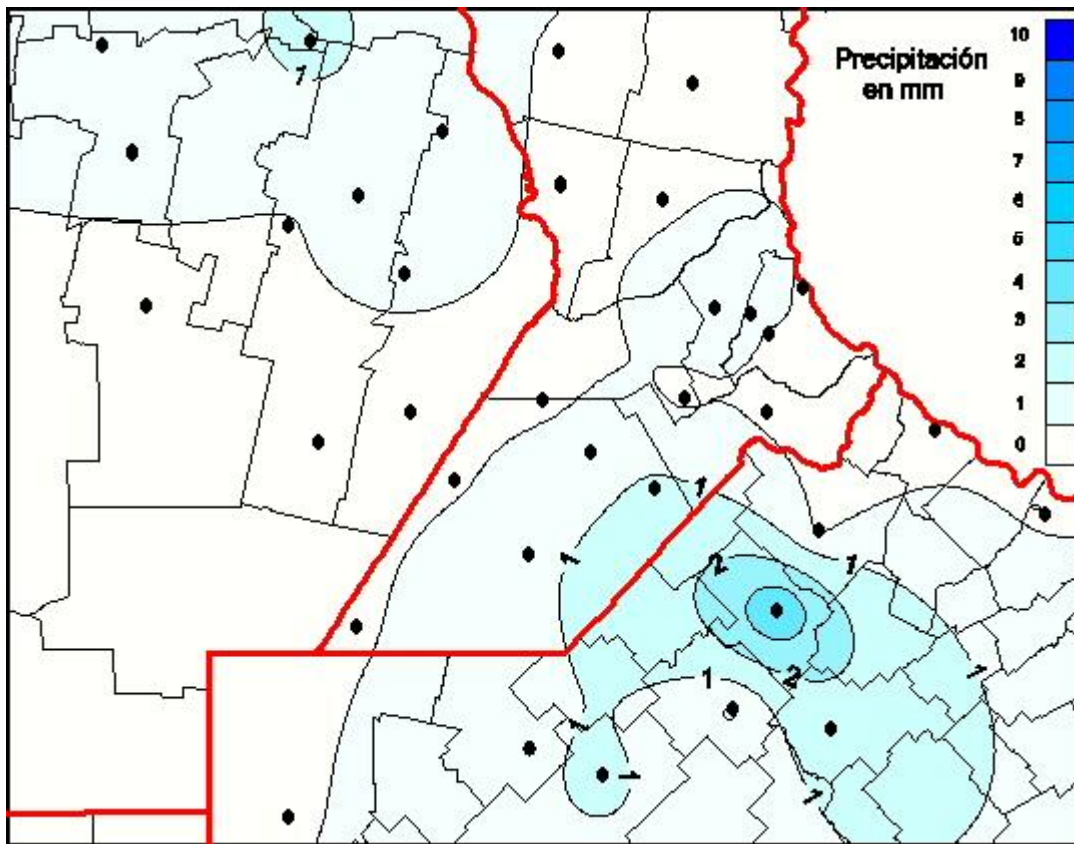

Lluvias

Mapa de precipitación acumulada en las últimas 24 horas.
(Desde las 8:00AM hasta las 8:00AM). Se actualiza a las 10:00hs.