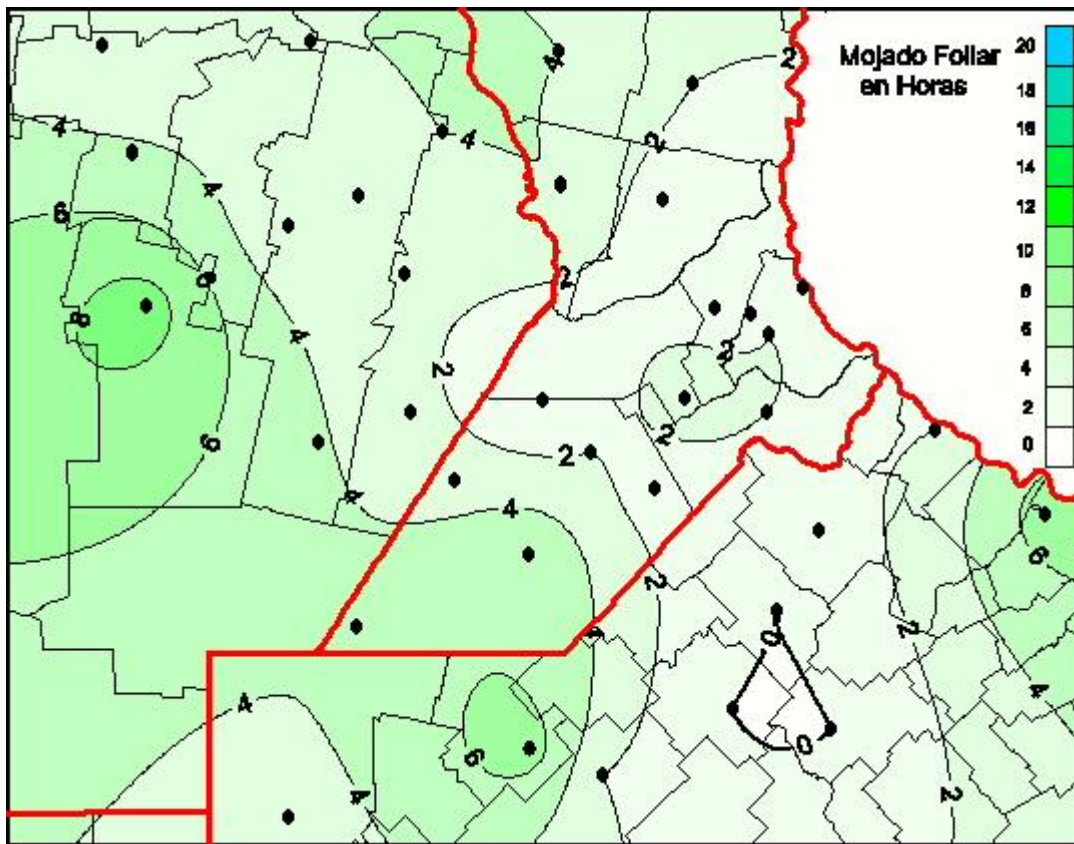

# Humedad de Hoja

Mapa de humedad de hoja de las las últimas 24 horas.  
(Desde las 8:00AM hasta las 8:00AM). Se actualiza a las 10:00hs.