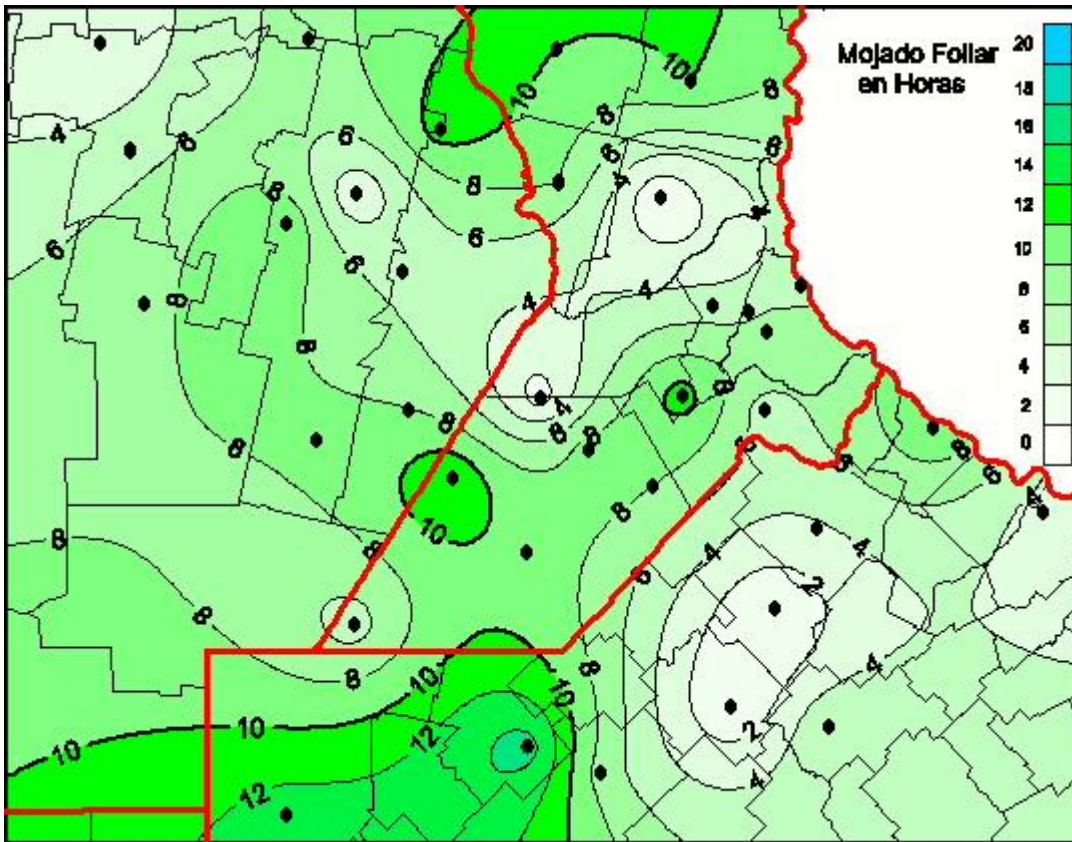

Humedad de Hoja

Mapa de humedad de hoja de las las últimas 24 horas.
(Desde las 8:00AM hasta las 8:00AM). Se actualiza a las 10:00hs.