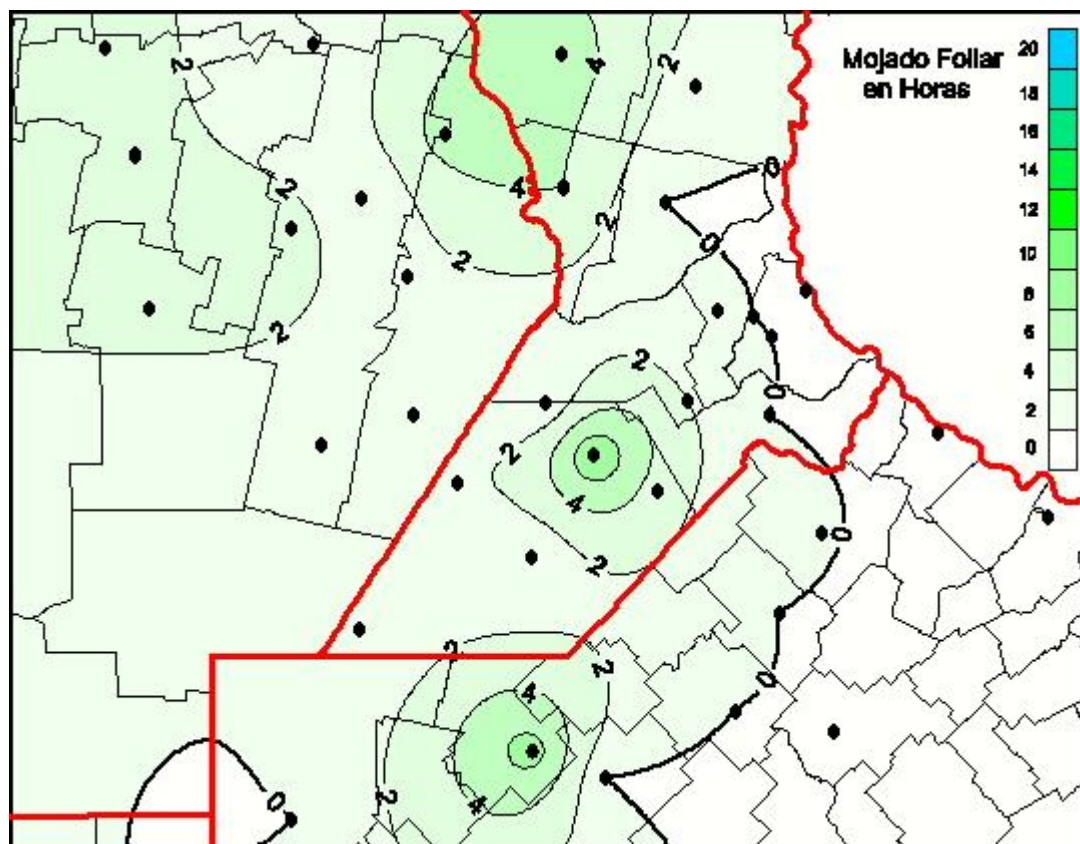

## Humedad de Hoja

Mapa de humedad de hoja de las las últimas 24 horas.  
(Desde las 8:00AM hasta las 8:00AM). Se actualiza a las 10:00hs.