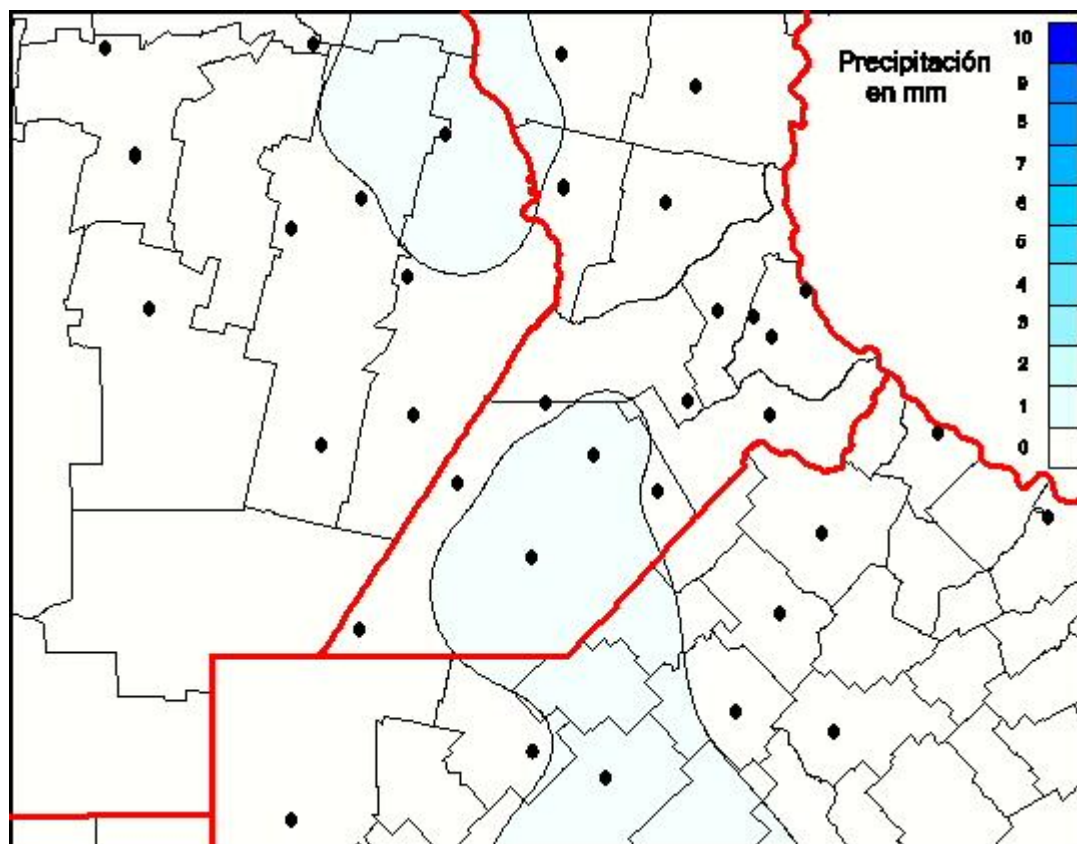

Lluvias

Mapa de precipitación acumulada en las últimas 24 horas.
(Desde las 8:00AM hasta las 8:00AM). Se actualiza a las 10:00hs.