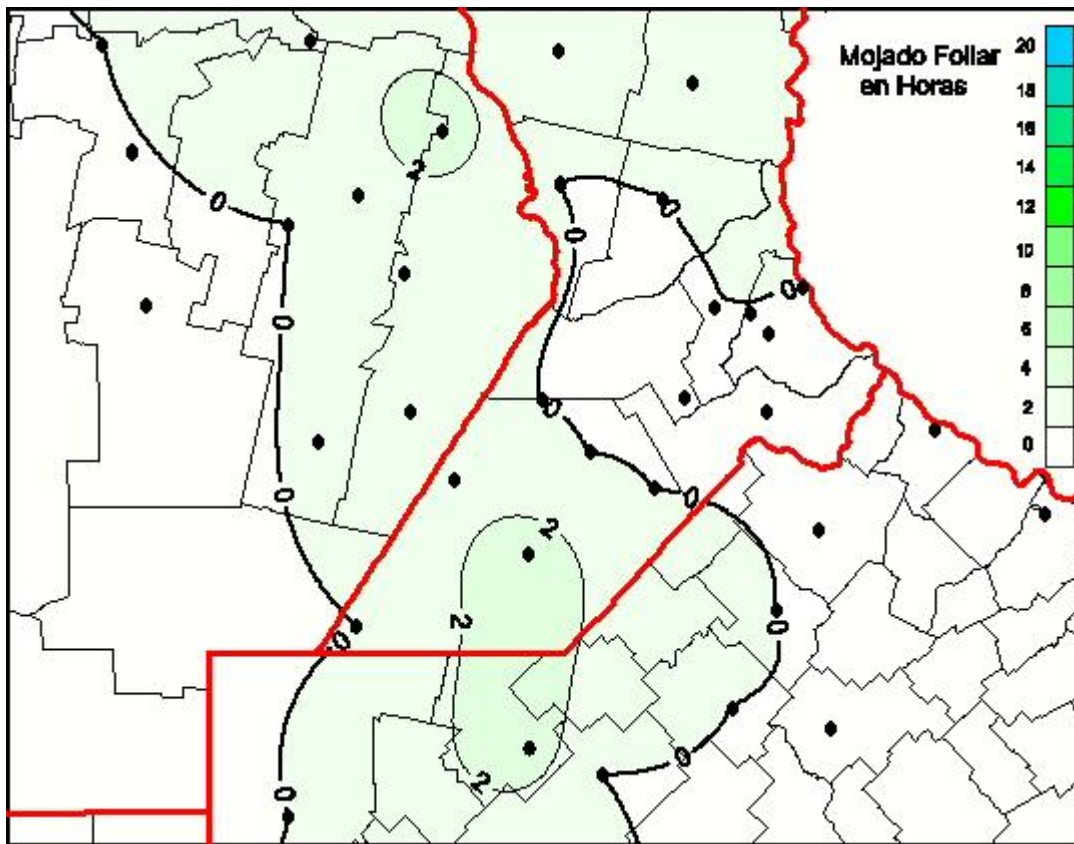

Humedad de Hoja

Mapa de humedad de hoja de las las últimas 72 horas.
(Desde las 8:00AM hasta las 8:00AM). Se actualiza a las 10:00hs.