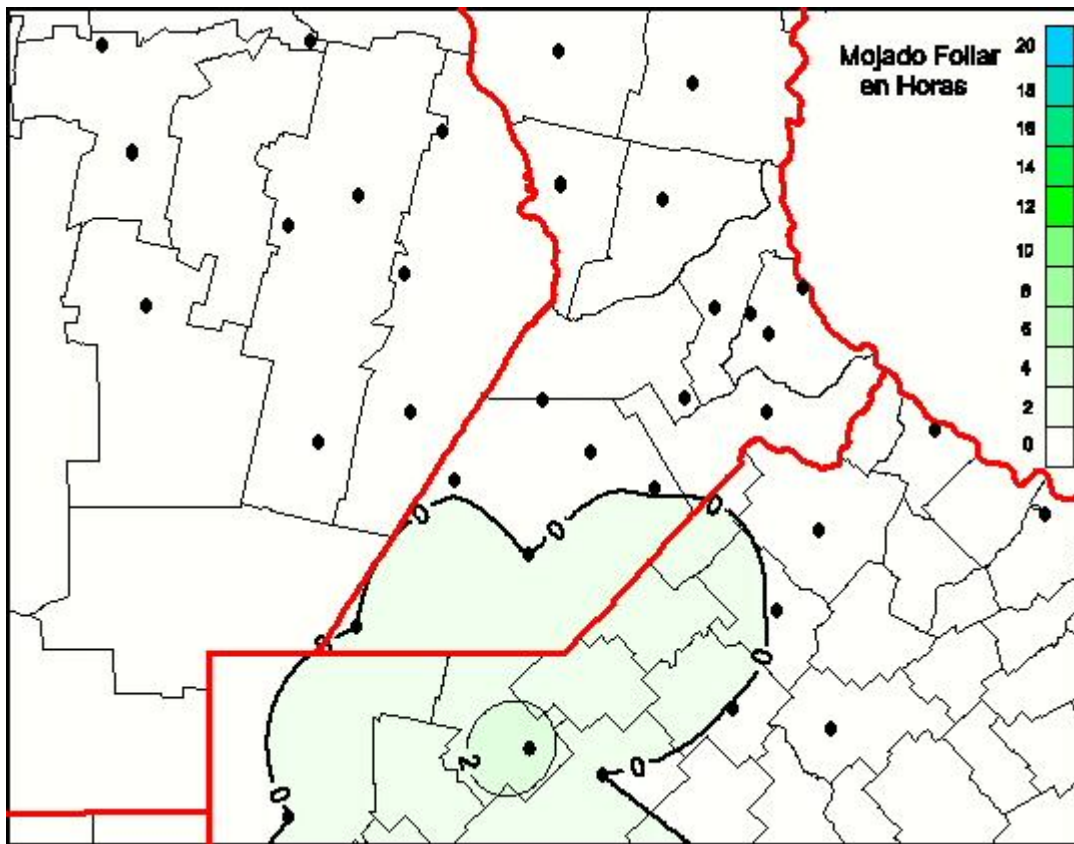

Humedad de Hoja

Mapa de humedad de hoja de las las últimas 24 horas.
(Desde las 8:00AM hasta las 8:00AM). Se actualiza a las 10:00hs.